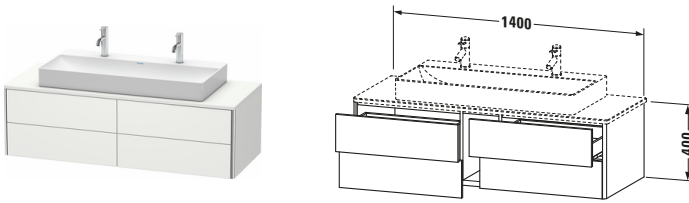

Konsolenwaschtischunterbau wandhängend

Basis Angaben	
Langbezeichnung	Duravit XSquare Konsolenwaschtischunterbau wandhängend, Nordic Weiß Seidenmatt, Rechteckig, Anzahl Ausschnitte: 1, Anzahl Schubkästen: 4, Tip-on Technik – XS4915M3939

Spezifikationen	
Anzahl Ausschnitte	1
Anzahl Schubkästen	4
Für Anzahl Waschtische	1
Montagegrad	Montiert

Waschplatz	
Position Becken	Mitte

Montage	
Montageart	Wandhängend / Wandmontage

Farbe	
Farbwert	Nordic Weiß
Glanzgrad	Seidenmatt

Features	
Tip-on Technik	✓
Einrichtungssystem	Optional
Selbsteinzug mit Dämpfung	✓
Siphonausschnitt	✓
Schürze	✓

Lieferumfang	
Montage	
Inkl. Befestigungsmaterial	✓
Technische Dokumentation	
Inkl. Montageanleitung	digital und gedruckt

Vermaßung	
Breite / Länge	1400 mm
Höhe	400 mm
Tiefe / Breite	548 mm
Min. Wandabstand	0 mm

Passende Produkte

Passende Artikel	
	Einrichtungssystem Set # UV0511 Universal
	Raumsparsiphon # 005076 Universal
	Konsole # XS060G XSquare
	Konsole # XS061G XSquare
Notwendige Artikel	
	Konsole # XS060G XSquare
	Konsole # XS061G XSquare