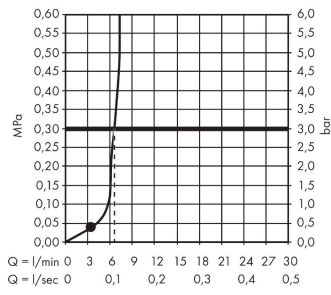

AXOR ShowerSphere
Kopfbrause 370/220 1jet EcoSmart mit Brausearm
 Oberfläche: **Brushed Gold Optic** Artikelnummer: **39749250**

Durchflussdiagramm

AXOR ShowerSphere
Kopfbrause 370/220 1jet EcoSmart mit Brausearm
 Oberfläche: **Brushed Gold Optic** Artikelnummer: **39749250**