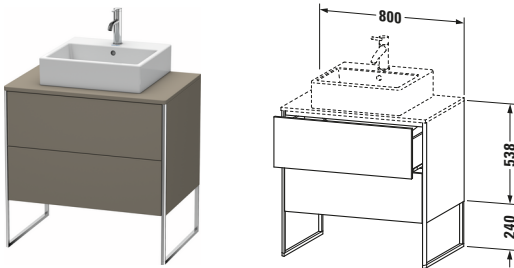

**Konsolenwaschtischunterbau bodenstehend**

Basis Angaben	
Langbezeichnung	Duravit XSquare Konsolenwaschtischunterbau bodenstehend, Flanell Grau Seidenmatt, Rechteckig, Anzahl Ausschnitte: 1, Anzahl Auszüge: 2, Tip-on Technik – XS492009090

Spezifikationen	
Anzahl Ausschnitte	1
Anzahl Auszüge	2
Für Anzahl Waschtische	1
Montagegrad	Teilweise montiert
Waschplatz	
Position Becken	Mitte
Montage	
Montageart	Bodenstehend / Wandmontage
Farbe	
Farbwert	Flanell Grau
Glanzgrad	Seidenmatt
Front	
Farbwert Front	Flanell Grau
Glanzgrad Front	Seidenmatt
Korpus	
Glanzgrad Korpus	Seidenmatt
Material Korpus	Hochverdichtete MDF-Platte
Oberfläche Korpus	Lack
Griff	
Ausführung Griff	Grifflos
Profil	
Farbe Profil	Chrom
Glanzgrad Profil	Hochglanz
Material Profil	Aluminium

Features	
Tip-on Technik	✓
Einrichtungssystem	Optional
Integrierter Höhenausgleich	✓
Selbsteinzug mit Dämpfung	✓

Lieferumfang	
Inkl. Fußgestell	✓
Montage	
Inkl. Befestigungsmaterial	✓
Technische Dokumentation	
Inkl. Montageanleitung	digital und gedruckt

Vermaßung	
Breite / Länge	800 mm
Höhe	778 mm
Tiefe / Breite	548 mm
Min. Wandabstand	0 mm

Passende Produkte	
Passende Artikel	
	Raumsparophon # 005076 Universal
	Einrichtungssystem Set # UV0505 Universal
	Konsole # XS060D XSquare
	Konsole # XS061D XSquare
Notwendige Artikel	
	Konsole # XS060D XSquare
	Konsole # XS061D XSquare