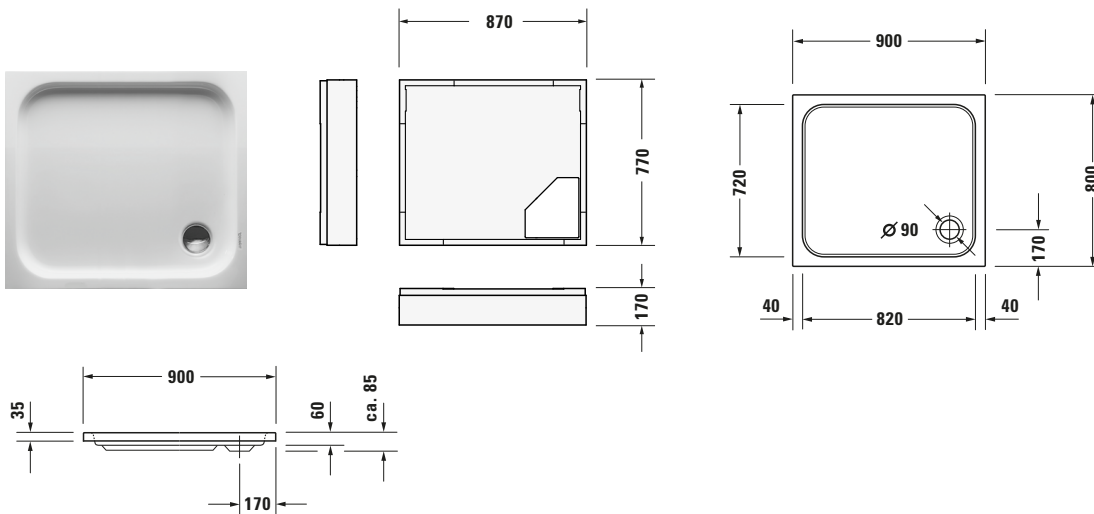

Duschwanne

Basis Angaben	
Langbezeichnung	Duravit D-Code Duschwanne 900x800 mm Weiß, Ecke links, Ecke rechts, Material: Sanitäracryl, Rechteckig – 720105000000000

Spezifikationen	
Form	Rechteckig
Farbe	
Farbwert	Weiß
Glanzgrad	Glänzend
Material	
Material	Sanitäracryl
Montage	
Einbauart	Ecke rechts / Ecke links
Ablauf	
Position Ablauf	Ecke

Lieferumfang	
Technische Dokumentation	
Inkl. Montageanleitung	digital und gedruckt
Inkl. Pflegeanleitung	ohne

Vermaßung	
Breite / Länge	900 mm
Tiefe / Breite	800 mm
Min. Höhe mit Füßen	210 mm
Max. Höhe mit Füßen	270 mm
Höhe mit Wannenträger	275 mm
Durchmesser Ablaufloch	90 mm

Logistik	
Artikelgewicht	11,5 kg

Passende Produkte	
Passende Artikel	
	Wannenanker # 790103000000000 Universal
	Duschwannenfuß # 790102000000000 Universal
	Schallschutz-Set # 791369000000000 Universal
	Duschwannenablauf # 791260000001000 D-Code
	Wandprofil # 790126000000000 Universal

Beschreibungstexte	
Ausschreibungstext	Duravit D-Code Duschwanne Weiß, Designer: sieger design, Form: Rechteckig, Sanitäracryl, Einbauart: Ecke rechts, Ecke links, Position Ablauf: Ecke, CE-Kennzeichen-1: EN 14527, EAN Nr.: 4021534824104, Artikelgewicht: 11,5 kg, Innentiefe: 60 mm, Abmessungen (Breite / Länge x Tiefe / Breite x Höhe): 900 x 800 x 85 mm, Artikel Nr.: 720105000000000, Passende Artikel: Wannenanker, Duschwannenfuß, Schallschutz-Set, Duschwannenträger, Duschwannenablauf, Wandprofil; Artikel Nr.: 790103000000000, 790102000000000, 791369000000000, 790482000000000, 791260000001000, 790126000000000, 790112000000000; Modell Nr.: 790103, 790102, 791369, 790482, 791260, 790126, 790112