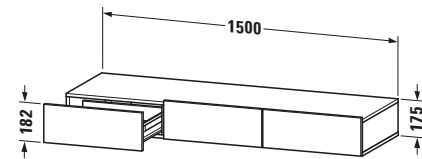

Schubkastenablage

Basis Angaben	
Langbezeichnung	Duravit DuraStyle Schubkastenablage, Basalt , Rechteckig, Anzahl Schubkästen: 3 – DS827204343
Artikel Nr.	DS827204343

Spezifikationen	
Anzahl Schubkästen	3
Montagegrad	Montiert

Montage	
Montageart	Wandhängend / Wandmontage

Farbe	
Farbwert	Basalt

Front	
Farbwert Front	Basalt
Glanzgrad Front	Matt
Material Front	Hochverdichtete Dreischicht-Holzspanplatte

Korpus	
Farbwert Korpus	Basalt
Glanzgrad Korpus	Matt
Material Korpus	Hochverdichtete Dreischicht-Holzspanplatte
Oberfläche Korpus	Dekor

Logistik	
Artikelgewicht	41,5 kg
Verkaufsverpackung	
Art Verkaufsverpackung	Karton
Menge / Verkaufsverpackung	1 Stk.
Ab Werk verpackt	✓
Breite Verkaufsverpackung inkl. Artikel	1550 mm
Höhe Verkaufsverpackung inkl. Artikel	490 mm
Tiefe Verkaufsverpackung inkl. Artikel	235 mm
Gewicht Verkaufsverpackung inkl. Artikel	46 kg
Anzahl Packstücke	1

Passende Produkte	
Passende Artikel	
	Sitzkissen # DS9938 DuraStyle

Vermaßung	
Breite / Länge	1500 mm
Höhe	182 mm
Tiefe / Breite	440 mm

Weitere Informationen finden Sie hier	
	
https://pro.duravit.de/p/DS827204343	