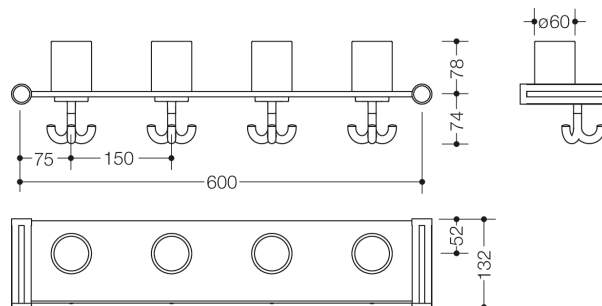

Abbildung ähnlich

Abmessungen in mm

### Eigenschaften

Zahnputzbecherleiste mit Dreifachhaken, 4 Plätze

- Halter aus hochwertigem Polyamid in HEWI Farbe 74 (Apfelgrün), 99 (Reinweiß) oder 55 (Aquablau)
- Zahnputzbecher und Dreifachhaken aus hochwertigem Polyamid nach HEWI Farbtabelle
- Zahnputzbecher und Dreifachhaken bilden jeweils ein Farbpaar
- bei Bestellung bitte Farben für Zahnputzbecher/Dreifachhaken angeben
- Bestückung der farbigen Dreifachhaken erfolgt in angegebener Reihenfolge aus Sichtrichtung des Nutzers von links nach rechts
- Trägerplatte aus robustem HPL, Oberfläche: weiß, seidig glänzend, mit leichter Struktur
- Abstand zwischen den Plätzen von 150 mm
- entspricht den Vorgaben der DGUV-Richtlinie 82 "Kindertageseinrichtungen"
- max. statische Belastung 20 kg
- nachrüstbar
- 630 mm breit (Achismaß 600 mm), 152 mm hoch, 132 mm tief
- zur Ergänzung der Plätze dient das HEWI Erweiterungsset 800.03.412
- zur Individualisierung zusätzlich HEWI Piktogramm-Bögen in Blanko-Ausführung zum Beschriften 33.1772E oder mit Motiven 33.1772A, 33.1772B oder 33.1772D erhältlich