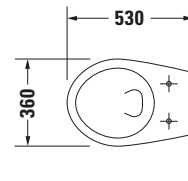

Duravit Design Classics # 0192094700

Wand WC

Basis Angaben	
Langbezeichnung	Duravit Duravit Design Classics Wand WC Duraplust Hornberg, 530 mm, Pergamon Hochglanz, Tiefspüler, Spülrand: halb offen, 6 l, Abgang: waagrecht – 0192094700

Spezifikationen	
Farbe	
Farbwert	Pergamon
Innenfarbe	Pergamon
Außenfarbe	Pergamon
Glanzgrad	Hochglanz
Glanzgrad Innen	Hochglanz
Glanzgrad Außen	Hochglanz
Spülung	
Spülform	Tiefspüler
Spülrand	halb offen
Unified Water Label (UWL) Klasse	2
Große Spülwassermenge	6 l
Ablauf	
Abgang	waagrecht
Relevante Zertifikate	
Unified Water Label (UWL) Klasse	2
Logistik	
Artikelgewicht	14,5 kg

Weitere Informationen finden Sie hier

<https://pro.duravit.de/p/0192094700>

Beschreibungstexte	
Ausschreibungstext	Duravit Duravit Design Classics Wand WC Duraplust Hornberg Pergamon Hochglanz 530 mm, Spülform: Tiefspüler, Spülrand: halb offen, Sanitärkeramik, Wandhängend, Abgang: waagrecht, Große Spülwassermenge: 6 l, Befestigung inklusive: Nein, Unified Water Label (UWL) Klasse: 2, CE-Kennzeichen-1: EN 997, EAN Nr.: 4021534065002, Artikelgewicht: 14,5 kg, Abmessungen (Breite / Länge x Tiefe / Breite x Höhe): 360 x 530 x 340 mm, Artikel Nr.: 0192094700