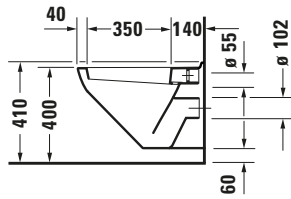

Duravit Design Classics # 0192094700

Wand WC

Basis Angaben	
Langbezeichnung	Duravit Duravit Design Classics Wand WC Duraplust Hornberg, 530 mm, Pergamon Hochglanz, Tiefspüler, Spülrand: halb offen, 6 l, Abgang: waagrecht – 0192094700

Spezifikationen	
Farbe	
Farbwert	Pergamon
Innenfarbe	Pergamon
Außenfarbe	Pergamon
Glanzgrad	Hochglanz
Glanzgrad Innen	Hochglanz
Glanzgrad Außen	Hochglanz
Spülung	
Spülform	Tiefspüler
Spülrand	halb offen
Unified Water Label (UWL) Klasse	2
Große Spülwassermenge	6 l
Ablauf	
Abgang	waagrecht
Relevante Zertifikate	
Unified Water Label (UWL) Klasse	2
Logistik	
Artikelgewicht	14,5 kg

Weitere Informationen finden Sie hier

<https://pro.duravit.de/p/0192094700>

Beschreibungstexte	
Ausschreibungstext	Duravit Duravit Design Classics Wand WC Duraplust Hornberg Pergamon Hochglanz 530 mm, Spülform: Tiefspüler, Spülrand: halb offen, Sanitärkeramik, Wandhängend, Abgang: waagrecht, Große Spülwassermenge: 6 l, Befestigung inklusive: Nein, Unified Water Label (UWL) Klasse: 2, CE-Kennzeichen-1: EN 997, EAN Nr.: 4021534065002, Artikelgewicht: 14,5 kg, Abmessungen (Breite / Länge x Tiefe / Breite x Höhe): 360 x 530 x 340 mm, Artikel Nr.: 0192094700