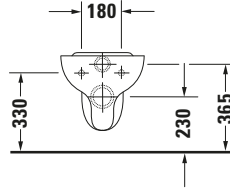

Duravit Design Classics # 0192094700

Wand WC

Basis Angaben	
Langbezeichnung	Duravit Duravit Design Classics Wand WC Duraplust Hornberg, 530 mm, Pergamon Hochglanz, Tiefspüler, Spülrand: halb offen, 6 l, Abgang: waagrecht – 0192094700

Spezifikationen	
Farbe	
Farbwert	Pergamon
Innenfarbe	Pergamon
Außenfarbe	Pergamon
Glanzgrad	Hochglanz
Glanzgrad Innen	Hochglanz
Glanzgrad Außen	Hochglanz
Spülung	
Spülform	Tiefspüler
Spülrand	halb offen
Unified Water Label (UWL) Klasse	2
Große Spülwassermenge	6 l
Ablauf	
Abgang	waagrecht
Relevante Zertifikate	
Unified Water Label (UWL) Klasse	2
Logistik	
Artikelgewicht	14,5 kg

Weitere Informationen finden Sie hier

<https://pro.duravit.de/p/0192094700>

Beschreibungstexte	
Ausschreibungstext	Duravit Duravit Design Classics Wand WC Duraplust Hornberg Pergamon Hochglanz 530 mm, Spülform: Tiefspüler, Spülrand: halb offen, Sanitärkeramik, Wandhängend, Abgang: waagrecht, Große Spülwassermenge: 6 l, Befestigung inklusive: Nein, Unified Water Label (UWL) Klasse: 2, CE-Kennzeichen-1: EN 997, EAN Nr.: 4021534065002, Artikelgewicht: 14,5 kg, Abmessungen (Breite / Länge x Tiefe / Breite x Höhe): 360 x 530 x 340 mm, Artikel Nr.: 0192094700