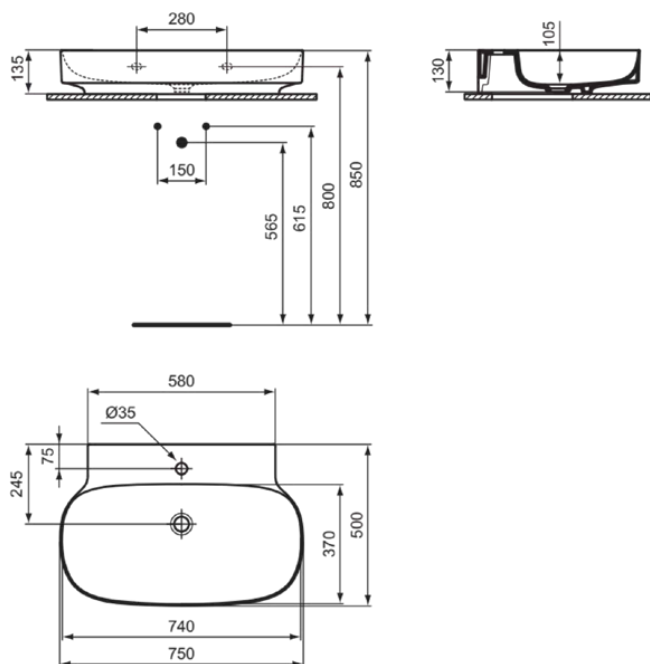

LINDA-X

T4991MA

LINDA-X | Waschtisch 750x500x135 mm in weiß, 1 Hahnloch, ohne Überlauf | Diamatec, IdealPlus

Bild & Zeichnung

Allgemeine Informationen

Produktkategorie:	Waschtische
Produktart:	Waschtisch
Marke:	Ideal Standard
Kollektion:	LINDA-X
Designer:	Palomba Serafini Associati
Colour:	MA - Weiß
Oberflächenbeschaffenheit:	glänzend
Höhe (mm):	135
Breite (mm):	750
Ausladung (mm):	500
Nettogewicht (kg):	17.00
EAN Code:	8014140492290

Features

Diamatec

IdealPlus

Produktstandards & Zertifikate

Normen:	EN 14688
Declaration of Performance classification (DoP):	CL 00

Produktspezifikationen

Farbcode:	MA
Farbbeschreibung:	weiß
Diamatec Technologie:	Ja
IdealPlus Technologie:	Ja
Geschliffene Rückseite(n):	Nein
Geschliffene Unterseite:	Ja
Barrierefreies Produkt:	Nein
Mit Kettenöse:	Nein
Material:	Keramik
Materialspezifikation:	Diamatec
Anzahl von Hahnlöchern je Waschbecken:	1
Anzahl von Waschbecken:	1
Sichtbarer Überlauf:	Nein
PVD Technologie:	Nein
Ablagefläche:	Hinten
Oberflächenbeschaffenheit:	glänzend
Position des Hahnlochs:	Mitte
Mit Rückwand:	Nein
Mit Verschlussstopfen:	Nein
Mit Überlauf:	Nein
Mit Siphon:	Nein

LINDA-X

T4991MA

LINDA-X | Waschtisch 750x500x135 mm in weiß, 1 Hahnloch, ohne Überlauf | Diamatec, IdealPlus

Befestigungsmaterial im Lieferumfang enthalten:	Nein
Montageart:	wandhängend
Empfohlene Ausschittschablone:	TT0299731