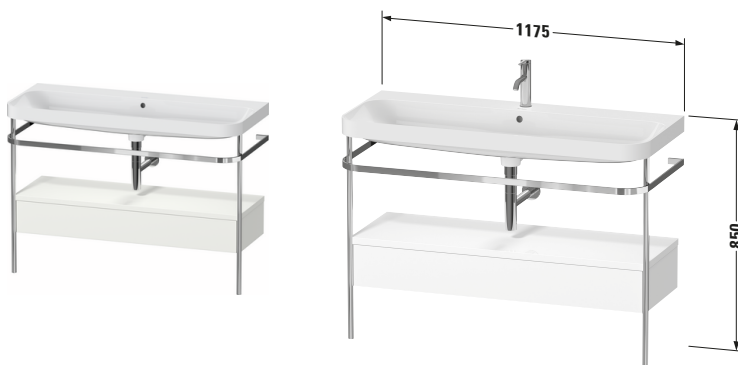

Happy D.2 # HP4844N39390000

Design by sieger design

c-shaped Set mit Metallkonsole und Schubkästen

Basis Angaben	
Langbezeichnung	Duravit Happy D.2 c-shaped Set mit Metallkonsole und Schubkästen, Nordic Weiß Seidenmatt, Halbrund, Anzahl Schubkästen: 1, Tip-on Technik – HP4844N39390000

Spezifikationen	
Keramik	
Anzahl Waschplätze	1
Anzahl Becken	1
Position Becken	Mitte
Griff	
Ausführung Griff	Grifflos
Front	
Farbwert Front	Nordic Weiß
Glanzgrad Front	Seidenmatt
Material Front	Hochverdichtete MDF-Platte
Korpus	
Farbwert Korpus	Nordic Weiß
Glanzgrad Korpus	Seidenmatt
Material Korpus	Hochverdichtete MDF-Platte
Oberfläche Korpus	Lack

Features	
Set Attribute	
Hahnlochbank	Ja
Tip-on Technik	✓
Selbsteinzug mit Dämpfung	✓

Lieferumfang	
Montage	
Inkl. Befestigungsmaterial	✓
Technische Dokumentation	
Inkl. Pflegeanleitung	digital und gedruckt
Inkl. Montageanleitung	digital und gedruckt
Set Attribute	
Inkl. Schaftventil	Nein
Inkl. Ablaufventil	Ja
Inkl. Push-Open Ventil	Ja

Passende Produkte	
Passende Artikel	
	Designsiphon # 005036 Universal
	Einrichtungssystem Set # UV0515 Universal

Vermaßung	
Breite / Länge	1175 mm
Höhe	850 mm
Tiefe / Breite	490 mm
Min. Wandabstand	0 mm