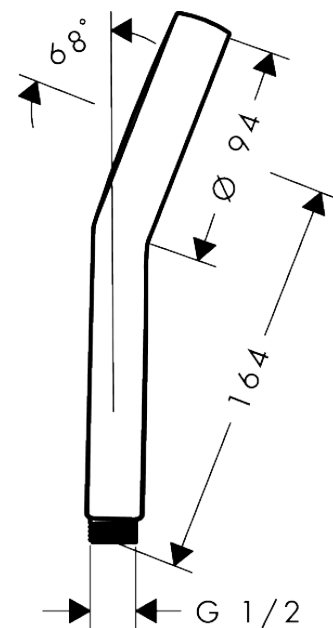

Activera S

Handbrause 95 1jet EcoSmart+

Oberfläche: **Mattschwarz** Artikelnummer: **28032670**

Beschreibung

Merkmale

- Brausekopfgröße: 95 mm
- Strahlart: Rain
- Oberfläche Strahlscheibe: graphit
- FlexPower: Düsen passen sich Wasserdruck automatisch an durch öffnen und schließen
- QuickClean+: Kalkablagerung vermeiden durch die Elastizität der Düsen
- Durchflussregler: 6 l/min (mit möglichen Toleranzen -20 %)
- maximale Durchflussmenge bei 3 bar: 6 l/min
- Funktion ab: 3 l/min
- Mindestfließdruck: 0,5 bar
- EasySplit: vereinfachte Reparatur des Produkts
- mit innenliegender Wasserführung
- ausspülbare Siebdichtung
- Anschlussgewinde: G 1/2
- für Durchlauferhitzer geeignet
- EU-Taxonomie: max. 6 l/min - wesentlicher Beitrag (SC) möglich
- P-IX 10392/IZ

Technologie

Produktabbildung

Maßzeichnung

Activera S

Handbrause 95 1jet EcoSmart+

Oberfläche: **Mattschwarz** Artikelnummer: **28032670**

Durchflussdiagramm