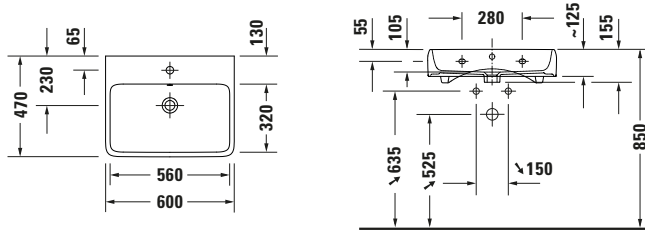

**Waschtisch**

Basis Angaben	
Langbezeichnung	Duravit Qatego Waschtisch 600 mm Weiß Hochglanz, Hahnlochbank, Anzahl Hahnlöcher pro Waschplatz: 0, Überlauf, Geschliffen – 2382602028

Spezifikationen	
<b>Farbe</b>	
Farbwert	Weiß
Innenfarbe	Weiß
Aussenfarbe	Weiß
Glanzgrad	Hochglanz
Glanzgrad Innen	Hochglanz
Glanzgrad Außen	Hochglanz
<b>Überlauf</b>	
Überlauf	✓
<b>Material</b>	
Material	Keramik

Features	
<b>Oberflächenveredelung</b>	
HygieneGlaze	✓
<b>Waschtisch</b>	
Geschliffen	✓
Von unten glasiert	✓
<b>Waschplatz</b>	
Hahnlochbank	✓

Logistik	
Artikelgewicht	16 kg

Passende Produkte	
<b>Passende Artikel</b>	
	Designsiphon # 0050361000 Universal
	Designsiphon # 0050364600 Universal
	Push-open Ventil # 0050521000 Universal
	Push-open Ventil # 0050524600 Universal
	Push-open Ventil # 0050527000 Universal
	Push-open Ventil # 0050523400 Universal
	Push-open Ventil # 0050520400 Universal
	Röhrensiphon # 0050260000 Universal

Beschreibungstexte	
Ausschreibungstext	Duravit Qatego Waschtisch Weiß Hochglanz 600 mm, Designer: Studio F. A. Porsche, Sanitärkeramik, AufsatzWandhängend, Überlauf, Position Ablauf: Mitte, Geschliffen, Von unten glasiert, Ablagefläche: HahnlochbankHinten, Anzahl Becken: 1, Beckenform: Rechteckig, Position Becken: Mitte, Position Hahnloch: Ohne, Weiß Hochglanz, Geeignet für Möbel, Hahnlochbank, CE-Kennzeichen-1: EN 14688, EAN Nr.: 4067116069990, Artikelgewicht: 16 kg, Beckenbreite: 560 mm, Beckentiefe: 320 mm, Abmessungen (Breite / Länge x Tiefe / Breite x Höhe): 600 x 470 x 150 mm, Artikel Nr.: 2382602028