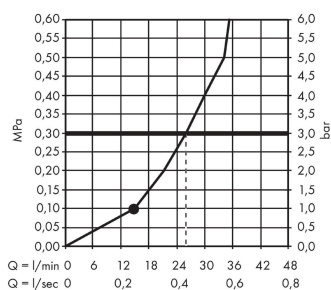

AXOR ShowerSolutions

Kopfbrause 350 1jet mit Brausearm

Oberfläche: **Brushed Bronze** Artikelnummer: **26034140**

Beschreibung

Merkmale

- besteht aus: Kopfbrause, Brausearm
- Brausekopfgrösse: 350 mm
- Strahlart: PowderRain
- Durchflussmenge PowderRain (bei 3 bar): 26 l/min
- Maximale Durchflussmenge bei 3 bar: 26 l/min
- Mindestfliessdruck: 1 bar
- Kugelgelenk: Kopfbrause im Winkel verstellbar
- Material Strahlscheibe: Metall
- Brausearmlänge: 390 mm
- Kopfbrause zur Reinigung abnehmbar
- Montage: Wand
- Anschlussgewinde: G 1/2
- P-IX 29784/IIID

Artikeldetails

TEAM-Nr. 758329.186
Preis exkl. MwSt. 4351.00 CHF

Technologie

Zertifikate / Nachhaltigkeit

Produktabbildung

Maßzeichnung

Durchflussdiagramm

Die Verbrauchswerte wurden praxisnah mit den dazugehörigen Armaturen (Thermostat/Mischer/Unterputzventil) gemessen.