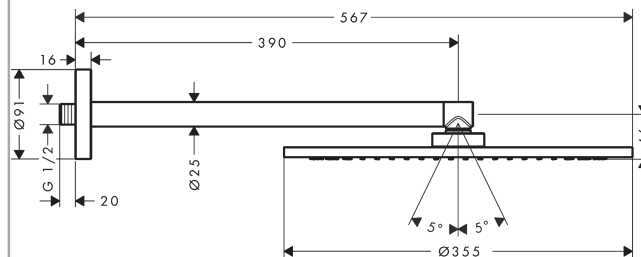

AXOR ShowerSolutions

Kopfbrause 350 1jet mit Brausearm

Oberfläche: **Brushed Bronze** Artikelnummer: **26034140**

Beschreibung

Merkmale

- besteht aus: Kopfbrause, Brausearm
- Brausekopfgrösse: 350 mm
- Strahlart: PowderRain
- Durchflussmenge PowderRain (bei 3 bar): 26 l/min
- Maximale Durchflussmenge bei 3 bar: 26 l/min
- Mindestfliessdruck: 1 bar
- Kugelgelenk: Kopfbrause im Winkel verstellbar
- Material Strahlscheibe: Metall
- Brausearmlänge: 390 mm
- Kopfbrause zur Reinigung abnehmbar
- Montage: Wand
- Anschlussgewinde: G 1/2
- P-IX 29784/IIID

Artikeldetails

TEAM-Nr. 758329.186
Preis exkl. MwSt. 4351.00 CHF

Technologie

Zertifikate / Nachhaltigkeit

Produktabbildung

Maßzeichnung

Durchflussdiagramm

Die Verbrauchswerte wurden praxisnah mit den dazugehörigen Armaturen (Thermostat/Mischer/Unterputzventil) gemessen.