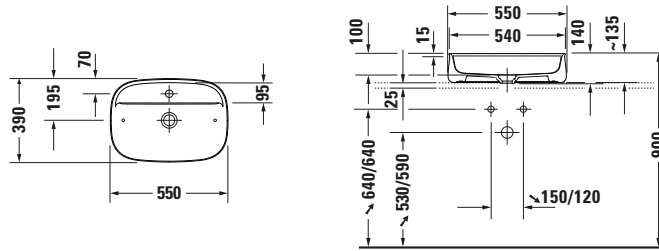

Aufsatzbecken

Basis Angaben

Langbezeichnung	Duravit Zencha Aufsatzbecken 550 mm Weiß Hochglanz, Hahnlochbank, Anzahl Hahnlöcher pro Waschplatz: 1, Geschliffen – 23745500711
-----------------	--

Spezifikationen
Farbe

Logistik

Artikelgewicht	12,1 kg
----------------	---------

Beschreibungstexte

Ausschreibungstext	Duravit Zencha Aufsatzbecken Weiß Hochglanz 550 mm, Designer: Sebastian Herkner, DuraCeram®, Aufsatz, Ohne Überlauf, Position Ablauf: Mitte, Geschliffen, Ablagefläche: Hahnlochbank, Anzahl Becken: 1, Position Becken: Mitte, Position Hahnloch: Mitte, Weiß Hochglanz, Geeignet für Möbel, Hahnlochbank, Inkl. Keramische Ventilabdeckhaube, Inkl. Schaftventil, CE-Kennzeichen-1: EN 14688, EAN Nr.: 4063382132390, Artikelgewicht: 12,1 kg, Beckenbreite: 540 mm, Beckentiefe: 285 mm, Abmessungen (Breite / Länge x Tiefe / Breite x Höhe): 550 x 390 x 135 mm, WonderGliss, Artikel Nr.: 23745500711
--------------------	---