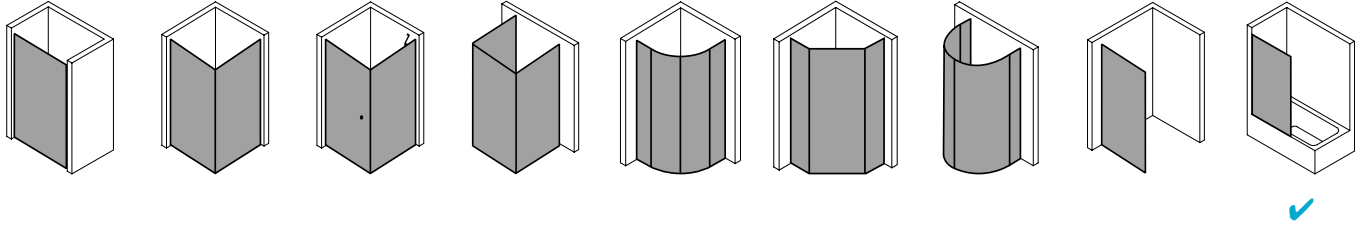

Produktbeschreibung

Faltwände sind ideal, um aus Ihrer Wanne im Handumdrehen eine Dusche zu zaubern. Und umgekehrt. 1-, 2- oder 3-flügelig: Sie entscheiden, wie umfassend Ihr Spritzschutz sein soll. VARIO 2000 passt auf nahezu jede Standardbadewanne und auch Sonderanfertigungen sind natürlich machbar. Bei der Scheibe wählen Sie zwischen der hochwertigen Einscheiben-Sicherheitsglas-Ausführung und dem robusten Kunststoffglas Kerolan. Wie wäre es mit der optionalen CLEAN Pflegeleicht-Beschichtung? Damit sparen Sie viel Zeit und Ihre Glaswand steht immer brillant da.

Produktleistungen

- Kermi Duschdesign VARIO 2000 Pendelflügel
- Zum Einbau auf Badewanne und zur Kombination mit V2 TWD Seitenwand mit Deckenstütze.
- Gerahmter Pendelflügel auf Badewanne mit einem Flügel, im Wandprofil 90° nach innen und außen schwenkbar.
- Verglasung mit 3 mm Kunststoffglas Kerolan Perl oder 3 mm Einscheiben-Sicherheitsglas nach EN 12150-1. ESG optional mit Pflegeleicht-Beschichtung CLEAN.
- Profile aus hochwertigem eloxiertem Aluminium.
- Verstellmöglichkeit im Wandprofil 16 mm.
- Durchgehende Dichtprofile, waagerechte Dichtleisten.
- VARIO 2000 erfüllt die Anforderungen der Spritzwasserschutzprüfung nach DIN EN 14428.
- Im Lieferumfang enthalten: Befestigungsmaterial.
- Optional mit Befestigungsmaterial Klebetechnik KermiGLUE.
- Made in Germany.
- Geprüft nach DIN EN 14428 (CE).
- 20 Jahre Ersatzteil-Nachkaufsicherheit nach Auslauf des Modells.
- Qualitätssicherungssystem zertifiziert nach DIN EN ISO 9001:2015.
- Umweltmanagement zertifiziert nach DIN EN 14001:2015.
- Energiemanagement zertifiziert nach DIN EN 50001:2011.

Technische Daten

Höhe	1400 mm
Breite	650 mm
Tiefe	24 mm
Oberfläche	Silber Mattglanz
Glas	ESG Klar
Beschichtung	CLEAN
Gesamtbreite	701-717 mm
Anschlag	links und rechts

Einbausituation

Technische Darstellung