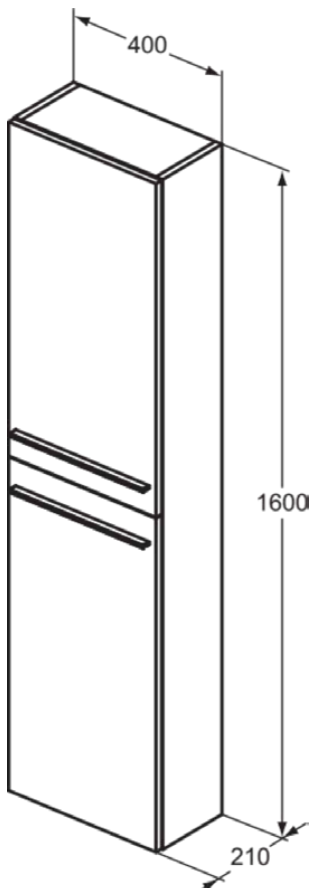

## T5288NW

I.LIFE S | Schrank 400x210x1600 mm in coffee oak, 2 Türen | Vormontiert, Nachhaltig gewonnenes Holz

### Allgemeine Informationen

Produktkategorie:	Möbel
Produktart:	Schrank
Marke:	Ideal Standard
Kollektion:	I.LIFE S
Designer:	Palomba Serafini Associati
Colour:	NW - Coffee Oak
Oberflächenveredelung:	Matt
Maximale Höhe (mm):	1600
Maximale Breite (mm):	400
Ausladung (mm):	210
Befestigungsart:	Befestigungsset
Nettogewicht (kg):	24.08
EAN Code:	8014140502852