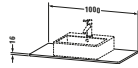

Konsole

Basis Angaben	
Langbezeichnung	Duravit XSquare Konsole, Taupe Seidenmatt, Rechteckig, Anzahl Ausschnitte: 1 – XS060E06060
Artikel Nr.	XS060E06060

Spezifikationen	
Anzahl Ausschnitte	1
Oberfläche	Lack
Oberflächenbehandlung	Lackiert
Montage	
Montageart	Korpusmontage
Farbe	
Farbwert	Taupe
Glanzgrad	Seidenmatt
Material	
Material	Hochverdichtete MDF-Platte
Waschplatz	
Position Becken	Mitte
Anzahl Waschplätze	1

Features	
Hahnlochbohrungen möglich	✓

Lieferumfang	
Technische Dokumentation	
Inkl. Montageanleitung	ohne

Logistik	
Artikelgewicht	6 kg
Verkaufsverpackung	
Art Verkaufsverpackung	Karton
Menge / Verkaufsverpackung	1 Stk.
Ab Werk verpackt	✓
Breite Verkaufsverpackung inkl. Artikel	610 mm
Höhe Verkaufsverpackung inkl. Artikel	1255 mm
Tiefe Verkaufsverpackung inkl. Artikel	135 mm
Gewicht Verkaufsverpackung inkl. Artikel	6 kg
Anzahl Packstücke	1

Passende Produkte	
Passende Artikel	
	Konsolenwaschtischunterbau bodenstehend # XS4921 XSquare
	Konsolenwaschtischunterbau wandhängend # XS4911 XSquare

Vermaßung	
Breite / Länge	1000 mm
Min. Variable Breite / Länge	0 mm
Max. Variable Breite / Länge	0 mm
Höhe	16 mm
Tiefe / Breite	550 mm

Weitere Informationen finden Sie hier

<https://pro.duravit.de/p/XS060E06060>