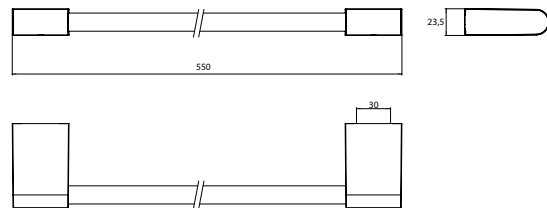

PRODUKTINFORMATION

Badetuchhalter, 500 mm schwarz

Art.-Nr.2760 133 50