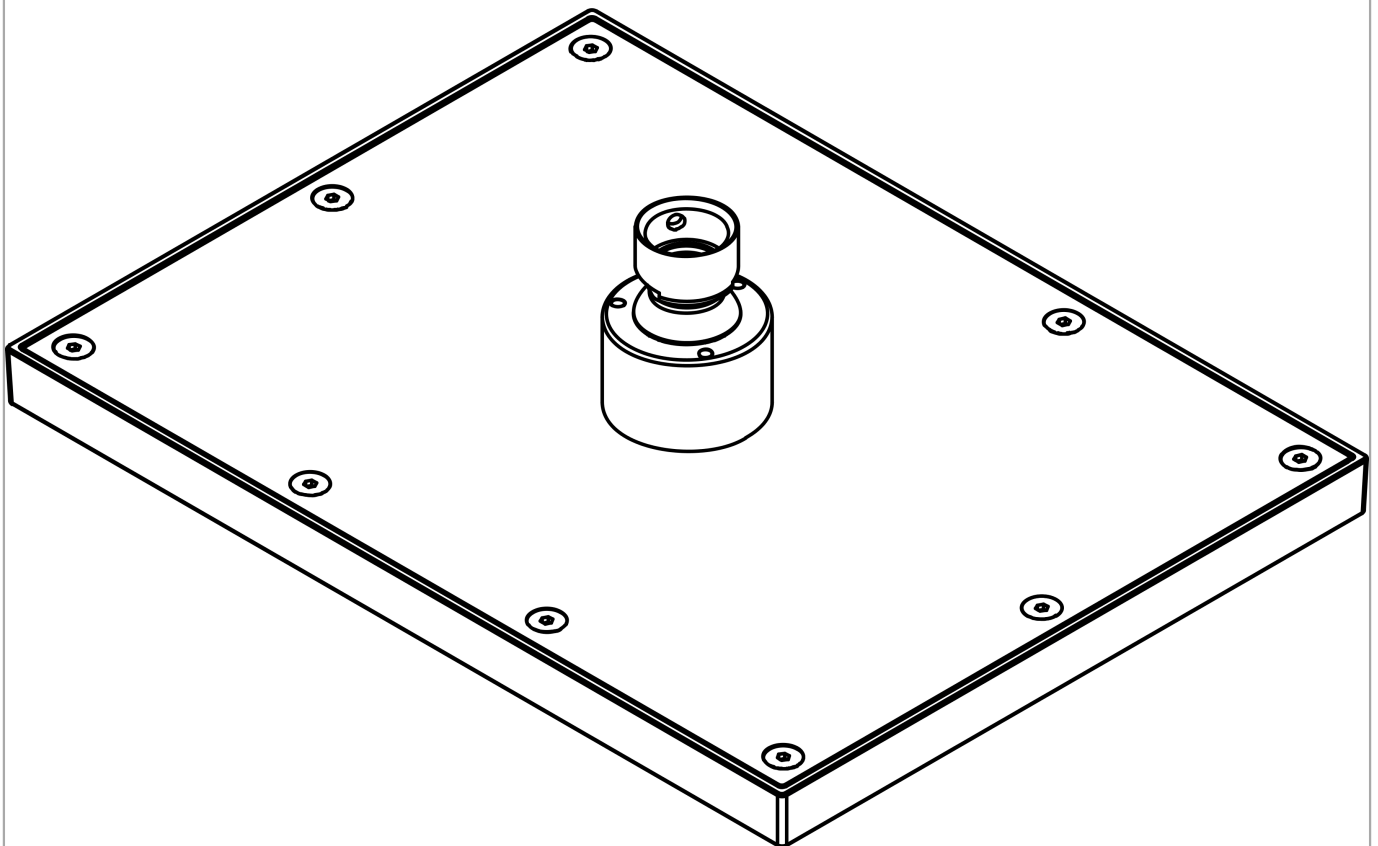

AXOR ShowerSolutions

Kopfbrause 245/185 1jet

Oberfläche: **Polished Gold Optic** Artikelnummer: **35373990**

Beschreibung

Merkmale

- Brausekopfgrösse: 245 x 185 mm
- Strahlart: Rain
- Durchflussmenge Rain (bei 3 bar): 10,1 l/min
- Funktion ab: 6,2 l/min
- Maximale Durchflussmenge bei 3 bar: 10,1 l/min
- Mindestfliessdruck: 0,8 bar
- Kugelgelenk: Kopfbrause im Winkel verstellbar
- Material Strahlscheibe: Metall
- Kopfbrause zur Reinigung abnehmbar
- Montage: Decke oder Wand
- Anschlussgewinde: G 1/2
- Geräuschgruppe: II
- Durchflussklasse: A
- P-IX 38291/IIA

Artikeldetails

TEAM-Nr. 758373.766
Preis exkl. MwSt. 809.00 CHF

Technologie

Zertifikate / Nachhaltigkeit

Produktabbildung

Maßzeichnung

Durchflussdiagramm

AXOR ShowerSolutions
 Kopfbrause 245/185 1jet
 Oberfläche: Polished Gold Optic Artikelnummer: 35373990

Explosionszeichnung

Baujahr: >09/22

AXOR ShowerSolutions
Kopfbrause 245/185 1jet
 Oberfläche: **Polished Gold Optic** Artikelnummer: **35373990**

Ersatzteilliste

Baujahr: >09/22

Pos.	Beschreibung	Artikelnummer	Preis	VE
1	Siebichtung	94246000	3.25 CHF	1
2	Sicherungsring	98942990	28.20 CHF	1
3	Durchflussbegrenzer	93071000	8.65 CHF	1