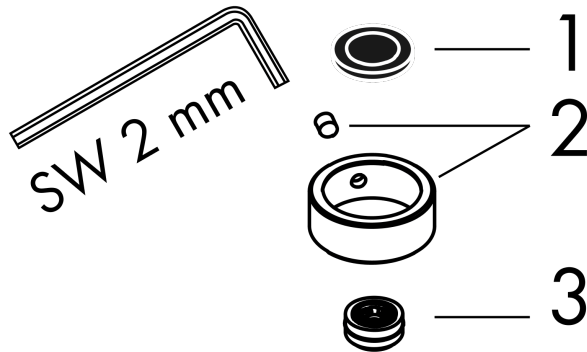

AXOR ShowerSolutions

Kopfbrause 245/185 1jet

Oberfläche: **Polished Gold Optic** Artikelnummer: **35373990**

Beschreibung

Merkmale

- Brausekopfgrösse: 245 x 185 mm
- Strahlart: Rain
- Durchflussmenge Rain (bei 3 bar): 10,1 l/min
- Funktion ab: 6,2 l/min
- Maximale Durchflussmenge bei 3 bar: 10,1 l/min
- Mindestfliessdruck: 0,8 bar
- Kugelgelenk: Kopfbrause im Winkel verstellbar
- Material Strahlscheibe: Metall
- Kopfbrause zur Reinigung abnehmbar
- Montage: Decke oder Wand
- Anschlussgewinde: G 1/2
- Geräuschgruppe: II
- Durchflussklasse: A
- P-IX 38291/IIA

Artikeldetails

TEAM-Nr. 758373.766
Preis exkl. MwSt. 809.00 CHF

Technologie

Zertifikate / Nachhaltigkeit

Produktabbildung

Maßzeichnung

Durchflussdiagramm

AXOR ShowerSolutions
 Kopfbrause 245/185 1jet
 Oberfläche: Polished Gold Optic Artikelnummer: 35373990

Explosionszeichnung

Baujahr: >09/22

AXOR ShowerSolutions
Kopfbrause 245/185 1jet
 Oberfläche: **Polished Gold Optic** Artikelnummer: **35373990**

Ersatzteilliste

Baujahr: >09/22

Pos.	Beschreibung	Artikelnummer	Preis	VE
1	Siebichtung	94246000	3.25 CHF	1
2	Sicherungsring	98942990	28.20 CHF	1
3	Durchflussbegrenzer	93071000	8.65 CHF	1