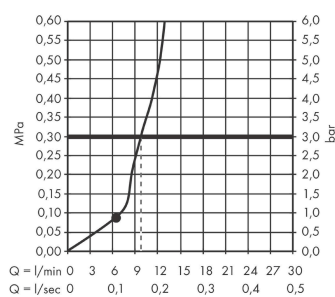

AXOR ShowerSolutions

Kopfbrause 245/185 1jet

Oberfläche: **Polished Gold Optic** Artikelnummer: **35373990**

Beschreibung

Merkmale

- Brausekopfgrösse: 245 x 185 mm
- Strahlart: Rain
- Durchflussmenge Rain (bei 3 bar): 10,1 l/min
- Funktion ab: 6,2 l/min
- Maximale Durchflussmenge bei 3 bar: 10,1 l/min
- Mindestfliessdruck: 0,8 bar
- Kugelgelenk: Kopfbrause im Winkel verstellbar
- Material Strahlscheibe: Metall
- Kopfbrause zur Reinigung abnehmbar
- Montage: Decke oder Wand
- Anschlussgewinde: G 1/2
- Geräuschgruppe: II
- Durchflussklasse: A
- P-IX 38291/IIA

Artikeldetails

TEAM-Nr. 758373.766
Preis exkl. MwSt. 809.00 CHF

Technologie

Zertifikate / Nachhaltigkeit

Produktabbildung

Maßzeichnung

Durchflussdiagramm

AXOR ShowerSolutions
 Kopfbrause 245/185 1jet
 Oberfläche: Polished Gold Optic Artikelnummer: 35373990