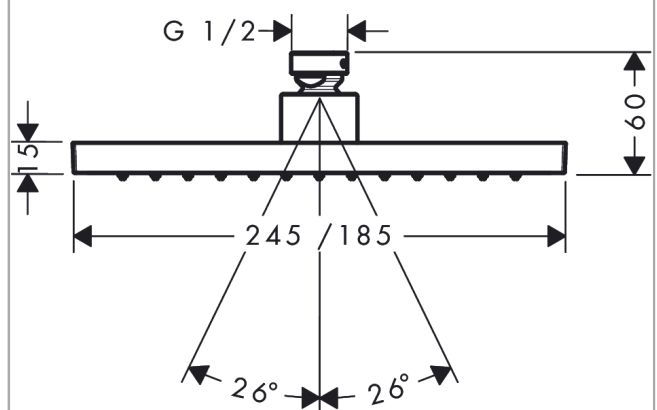

AXOR ShowerSolutions

Kopfbrause 245/185 1jet

Oberfläche: **Polished Gold Optic** Artikelnummer: **35373990**

Beschreibung

Merkmale

- Brausekopfgrösse: 245 x 185 mm
- Strahlart: Rain
- Durchflussmenge Rain (bei 3 bar): 10,1 l/min
- Funktion ab: 6,2 l/min
- Maximale Durchflussmenge bei 3 bar: 10,1 l/min
- Mindestfliessdruck: 0,8 bar
- Kugelgelenk: Kopfbrause im Winkel verstellbar
- Material Strahlscheibe: Metall
- Kopfbrause zur Reinigung abnehmbar
- Montage: Decke oder Wand
- Anschlussgewinde: G 1/2
- Geräuschgruppe: II
- Durchflussklasse: A
- P-IX 38291/IIA

Artikeldetails

TEAM-Nr. 758373.766
Preis exkl. MwSt. 809.00 CHF

Technologie

Zertifikate / Nachhaltigkeit

Produktabbildung

Maßzeichnung

Durchflussdiagramm

AXOR ShowerSolutions
 Kopfbrause 245/185 1jet
 Oberfläche: Polished Gold Optic Artikelnummer: 35373990

Explosionszeichnung

Baujahr: >09/22

AXOR ShowerSolutions
Kopfbrause 245/185 1jet
 Oberfläche: **Polished Gold Optic** Artikelnummer: **35373990**

Ersatzteilliste

Baujahr: >09/22

Pos.	Beschreibung	Artikelnummer	Preis	VE
1	Siebichtung	94246000	3.25 CHF	1
2	Sicherungsring	98942990	28.20 CHF	1
3	Durchflussbegrenzer	93071000	8.65 CHF	1