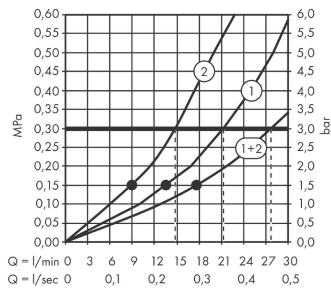

AXOR ShowerSolutions

Kopfbrause 250 2jet Decke - Aufputz

Oberfläche: **Brushed Bronze** Artikelnummer: **35298140**

Beschreibung

Merkmale

- Brausekopfgröße: 250 mm
- Strahlart: PowderRain, Intense PowderRain
- Durchflussmenge PowderRain (bei 3 bar): 21 l/min
- Durchflussmenge Intense PowderRain (bei 3 bar): 15 l/min
- Maximale Durchflussmenge bei 3 bar: 21 l/min
- Mindestfließdruck: 1,5 bar
- Select Umstellung an der Armatur
- dynamische Strahldüsen fahren im Betrieb aus
- Material Strahlscheibe: Metall
- Kopfbrause zur Reinigung abnehmbar
- ServiceCard mit Sieb kann zur Reinigung ohne Werkzeug entnommen werden
- Montage: Decke - UP Installation
- Anschlussgewinde: G ½

Produktabbildung

Maßzeichnung

AXOR ShowerSolutions
Kopfbrause 250 2jet Decke - Aufputz
 Oberfläche: **Brushed Bronze** Artikelnummer: **35298140**

Durchflussdiagramm

Die Verbrauchswerte wurden praxisnah mit den dazugehörigen Armaturen (Thermostat/Mischer/Unterputzventil) gemessen.