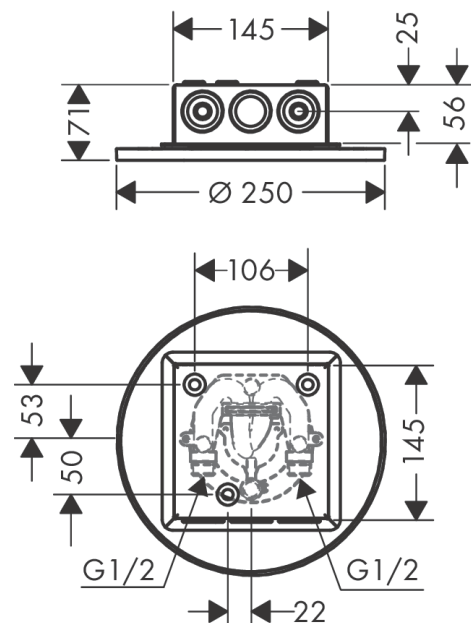

AXOR ShowerSolutions

Kopfbrause 250 2jet Decke - Aufputz

Oberfläche: **Brushed Bronze** Artikelnummer: **35298140**

Beschreibung

Merkmale

- Brausekopfgröße: 250 mm
- Strahlart: PowderRain, Intense PowderRain
- Durchflussmenge PowderRain (bei 3 bar): 21 l/min
- Durchflussmenge Intense PowderRain (bei 3 bar): 15 l/min
- Maximale Durchflussmenge bei 3 bar: 21 l/min
- Mindestfließdruck: 1,5 bar
- Select Umstellung an der Armatur
- dynamische Strahldüsen fahren im Betrieb aus
- Material Strahlscheibe: Metall
- Kopfbrause zur Reinigung abnehmbar
- ServiceCard mit Sieb kann zur Reinigung ohne Werkzeug entnommen werden
- Montage: Decke - UP Installation
- Anschlussgewinde: G ½

Produktabbildung

Maßzeichnung

AXOR ShowerSolutions
Kopfbrause 250 2jet Decke - Aufputz
 Oberfläche: **Brushed Bronze** Artikelnummer: **35298140**

Durchflussdiagramm

Die Verbrauchswerte wurden praxisnah mit den dazugehörigen Armaturen (Thermostat/Mischer/Unterputzventil) gemessen.