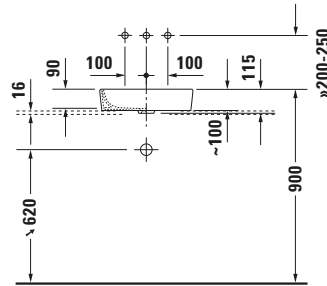

Starck 2 # 2321440000

Design by Philippe Starck

Aufsatzbecken

Basis Angaben	
Langbezeichnung	Duravit Starck 2 Aufsatzbecken 435 mm Weiß Hochglanz, Anzahl Hahnlöcher pro Waschplatz: 0, Geschliffen – 2321440000

Logistik	
Artikelgewicht	7,7 kg

Passende Produkte	
Passende Artikel	
	Schaftventil # 005024 Universal
	Designsiphon # 005036 Universal

Beschreibungstexte	
Ausschreibungstext	Duravit Starck 2 Aufsatzbecken Weiß Hochglanz 435 mm, Designer: Philippe Starck, Sanitärkeramik, Aufsatz, Ohne Überlauf, Position Ablauf: Mitte, Geschliffen, Anzahl Becken: 1, Beckenform: Oval, Position Becken: Mitte, Position Hahnloch: Ohne, Weiß Hochglanz, Geeignet für Möbel, CE-Kennzeichen-1: EN 14688, EAN Nr.: 4021534861499, Artikelgewicht: 7,7 kg, Beckenbreite: 405 mm, Beckentiefe: 365 mm, Abmessungen (Breite / Länge x Tiefe / Breite x Höhe): 435 x 395 x 115 mm, Artikel Nr.: 2321440000