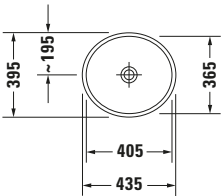

Starck 2 # 2321440000

Design by Philippe Starck

Aufsatzbecken

Basis Angaben	
Langbezeichnung	Duravit Starck 2 Aufsatzbecken 435 mm Weiß Hochglanz, Anzahl Hahnlöcher pro Waschplatz: 0, Geschliffen – 2321440000

Logistik	
Artikelgewicht	7,7 kg

Passende Produkte	
Passende Artikel	
	Schaftventil # 005024 Universal
	Designsiphon # 005036 Universal

Beschreibungstexte	
Ausschreibungstext	Duravit Starck 2 Aufsatzbecken Weiß Hochglanz 435 mm, Designer: Philippe Starck, Sanitärkeramik, Aufsatz, Ohne Überlauf, Position Ablauf: Mitte, Geschliffen, Anzahl Becken: 1, Beckenform: Oval, Position Becken: Mitte, Position Hahnloch: Ohne, Weiß Hochglanz, Geeignet für Möbel, CE-Kennzeichen-1: EN 14688, EAN Nr.: 4021534861499, Artikelgewicht: 7,7 kg, Beckenbreite: 405 mm, Beckentiefe: 365 mm, Abmessungen (Breite / Länge x Tiefe / Breite x Höhe): 435 x 395 x 115 mm, Artikel Nr.: 2321440000