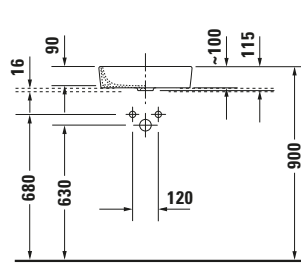

Starck 2 # 2321440000

Design by Philippe Starck

Aufsatzbecken

Basis Angaben	
Langbezeichnung	Duravit Starck 2 Aufsatzbecken 435 mm Weiß Hochglanz, Anzahl Hahnlöcher pro Waschplatz: 0, Geschliffen – 2321440000

Logistik	
Artikelgewicht	7,7 kg

Passende Produkte	
Passende Artikel	
	Schaftventil # 005024 Universal
	Designsiphon # 005036 Universal

Beschreibungstexte	
Ausschreibungstext	Duravit Starck 2 Aufsatzbecken Weiß Hochglanz 435 mm, Designer: Philippe Starck, Sanitärkeramik, Aufsatz, Ohne Überlauf, Position Ablauf: Mitte, Geschliffen, Anzahl Becken: 1, Beckenform: Oval, Position Becken: Mitte, Position Hahnloch: Ohne, Weiß Hochglanz, Geeignet für Möbel, CE-Kennzeichen-1: EN 14688, EAN Nr.: 4021534861499, Artikelgewicht: 7,7 kg, Beckenbreite: 405 mm, Beckentiefe: 365 mm, Abmessungen (Breite / Länge x Tiefe / Breite x Höhe): 435 x 395 x 115 mm, Artikel Nr.: 2321440000