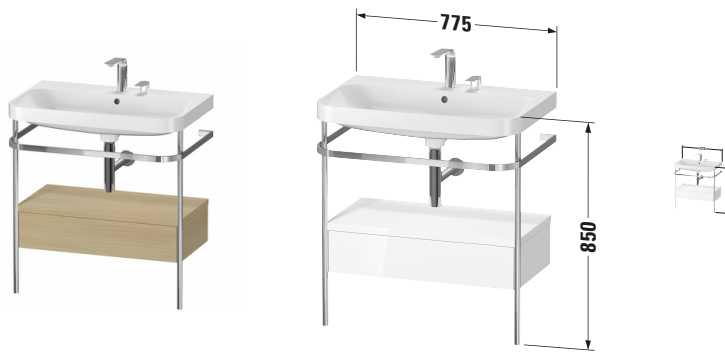

Happy D.2 # HP4842E7171

Design by sieger design

c-shaped Set mit Metallkonsole und Schubkasten

Basis Angaben	
Langbezeichnung	Duravit Happy D.2 c-shaped Set mit Metallkonsole und Schubkasten, Mediterrane Eiche Matt, Halbrund, Anzahl Schubkästen: 1, Tip-on Technik – HP4842E7171

Spezifikationen	
Keramik	
Anzahl Waschplätze	1
Anzahl Becken	1
Position Becken	Mitte
Anzahl Hahnlöcher pro Waschplatz	2
Griff	
Ausführung Griff	Grifflos
Front	
Farbwert Front	Mediterrane Eiche
Glanzgrad Front	Matt
Material Front	Hochverdichtete Dreischicht-Holzspanplatte
Korpus	
Farbwert Korpus	Mediterrane Eiche
Glanzgrad Korpus	Matt
Material Korpus	Hochverdichtete Dreischicht-Holzspanplatte
Oberfläche Korpus	Echtholz furnier

Features	
Set Attribute	
Hahnlochbank	Ja
Tip-on Technik	✓
Selbsteinzug mit Dämpfung	✓

Lieferumfang	
Montage	
Inkl. Befestigungsmaterial	✓
Technische Dokumentation	
Inkl. Pflegeanleitung	digital und gedruckt
Inkl. Montageanleitung	digital und gedruckt
Set Attribute	
Inkl. Schaftventil	Nein
Inkl. Ablaufventil	Ja
Inkl. Push-Open Ventil	Ja

Passende Produkte	
Passende Artikel	
	Designsiphon #005036 Universal
	Einrichtungssystem Set #UV0512 Universal

Vermaßung	
Breite / Länge	775 mm
Höhe	850 mm
Tiefe / Breite	490 mm
Min. Wandabstand	0 mm

Weitere Informationen finden Sie hier