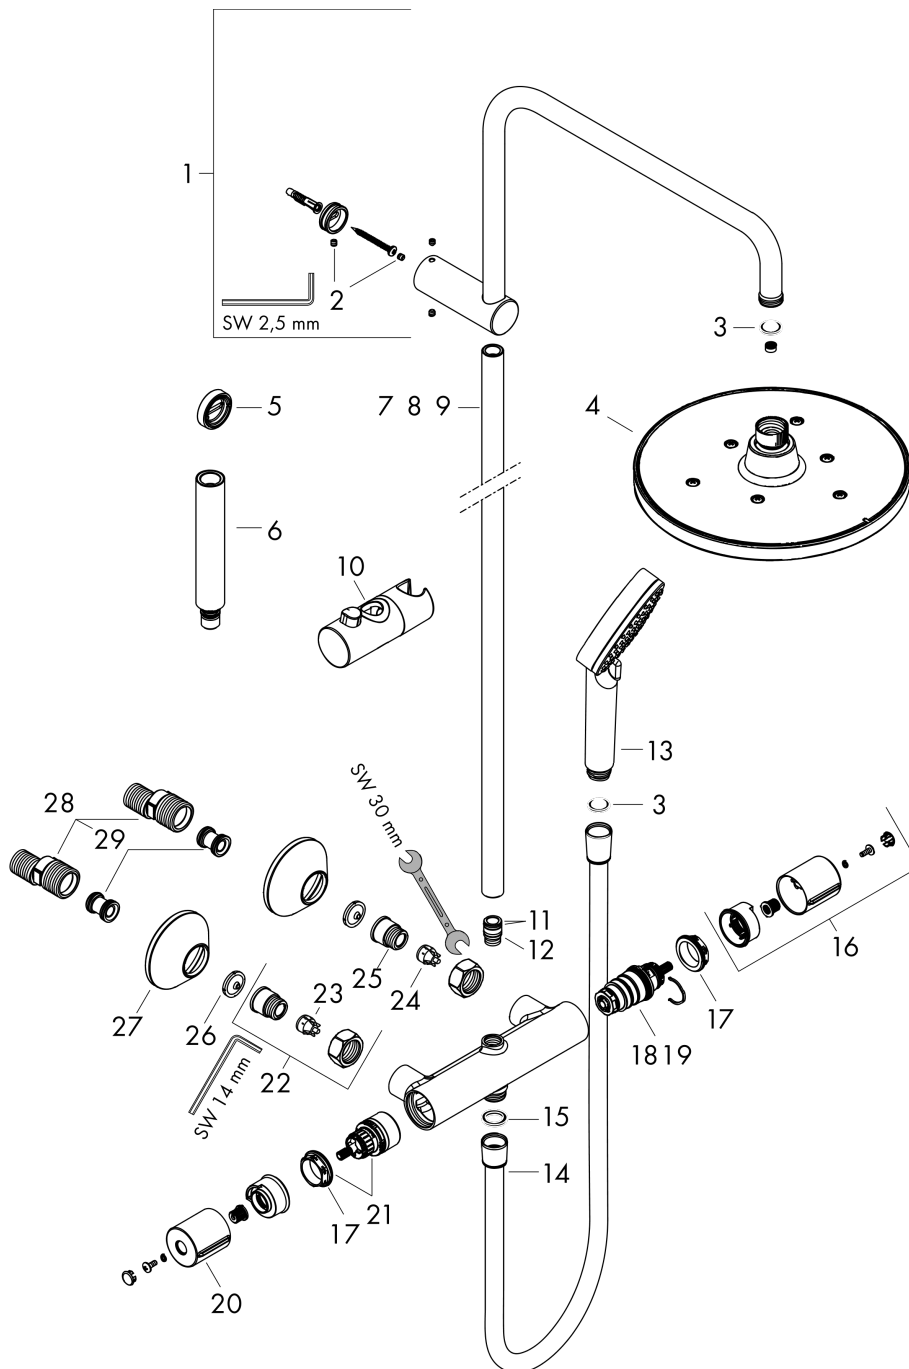

Vernis Blend

Showerpipe 240 1jet EcoSmart mit Thermostat

Oberfläche: **Matt Black** Artikelnummer: **26428670**

Explosionszeichnung

Baujahr: >10/22

Vernis Blend

Showerpipe 240 1jet EcoSmart mit Thermostat

Oberfläche: **Matt Black** Artikelnummer: **26428670**

Ersatzteilliste

Baujahr: >10/22

Pos.	Beschreibung	Artikelnummer	Preis	VE
1	Brausearm	93768670	132.95 CHF	1
2	Madenschraube M5x5	98446000	3.25 CHF	1
3	Siebichtung	94246000	3.25 CHF	1
4	Kopfbrause	26724670	-	1
5	Fliesenausgleichsscheibe 7 mm	93813670	21.50 CHF	1
6	Verlängerung 100 mm	94164670	55.45 CHF	1
7	Rohr 845 mm	93906670	109.20 CHF	1
8	Rohr 945 mm	93770670	109.20 CHF	1
9	Rohr 1145 mm	93907670	109.20 CHF	1
10	O-Ring 12x2	98214000	3.25 CHF	1
11	O-Ring 11x2	98127000	3.25 CHF	1
12	Schieber kompl.	93729670	43.55 CHF	1
13	Handbrause	26340670	-	1
14	Brauseschlauch Isiflex'B 1,60 m	28276670	-	1
15	Dichtung	98058000	3.25 CHF	1
16	Thermostatgriff	93727670	55.45 CHF	1
17	Mutter	98913000	18.80 CHF	1
18	Temperatur Regeleinheit	98282000	103.25 CHF	1
19	Regeleinheit für vertauschte Anschlüsse	92373000	257.30 CHF	1
20	Griff	93731670	43.55 CHF	1
21	Absperreinheit inkl. Umsteller	98283000	72.55 CHF	1
22	Anschlußnippel G½	93730670	55.45 CHF	1
23	Rückflussverhinderer (druckbeständig bis 2 MPa)	93136000	28.95 CHF	1
24	Rückflußverhinderer	96737000	28.95 CHF	1
25	O-Ring 16x2	98133000	3.25 CHF	1
26	Siebichtung	96922000	8.65 CHF	1
27	Rosette Ø 70 mm	93718670	17.60 CHF	1
28	S-Anschluss Set (±12 mm)	94140000	45.85 CHF	1
29	Schalldämpfer	96429000	5.40 CHF	1