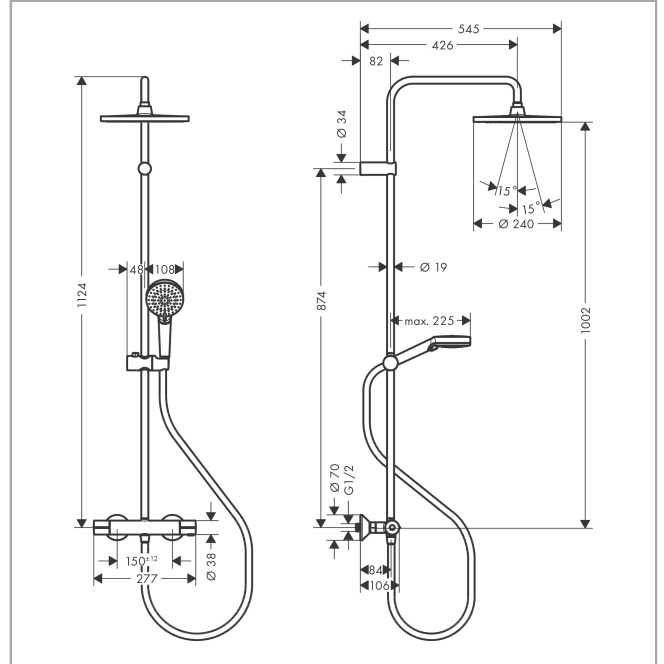

##### Merkmale

- besteht aus: Kopfbrause, Handbrause, Brausenthermostat, Brausenschlauch, Brausenstange, Handbrausehalterung
- Kopfbrause Crometta S 240
- Brausekopfgrösse Kopfbrause: 240 mm
- Strahlart Kopfbrause: Rain
- abnehmbare Kopfbrause
- Durchflussmenge Rain (bei 3 bar): 6,5 l/min
- Strahlart Handbrause: Rain, IntenseRain
- Durchfluss für Handbrause bei 3 bar: 6,9 l/min
- maximale Durchflussmenge für Showerpipe bei 3 bar: 6,9 l/min
- Mindestfliessdruck: 1 bar
- min. Betriebsdruck: 1 bar
- max. Betriebsdruck: 10 bar
- Kugelgelenk: Kopfbrause im Winkel verstellbar
- Brausestangendurchmesser: 19 mm
- höhenverstellbare Handbrausehalterung mit Push Schieber
- Brausearmlänge Kopfbrause: 426 mm
- Thermostat Vernis
- Sicherheitssperre bei 40°C
- einstellbare Heisswasserbegrenzung
- Verbraucheransteuerung durch Drehen
- für Durchlauferhitzer geeignet
- Montageart: Aufputzinstallation
- Anschlussgrösse: DN15
- Anschlussgewinde: G ½
- Stichmass: 150 mm ± 12 mm
- Eigensicher gegen Rückfliessen
- Gesamtlänge Brausestange: 1124 mm
- Geräuschgruppe: I
- Durchflussklasse: A, O
- 2 Verbraucher
- PA-IX 38795/IAO

#### Technologie

**Vernis Blend**  
**Showerpipe 240 1jet EcoSmart mit Thermostat**  
 Oberfläche: **Matt Black** Artikelnummer: **26428670**

## Produktabbildung

## Maßzeichnung