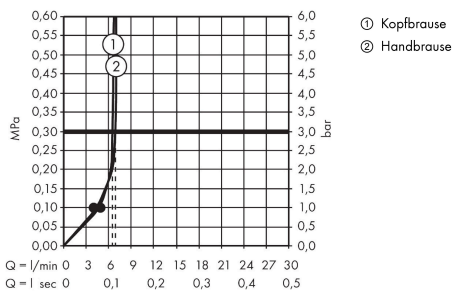

Durchflussdiagramm

Die Verbrauchswerte wurden praxisnah mit den dazugehörigen Armaturen (Thermostat/Mischer/ Unterputzventil) gemessen.