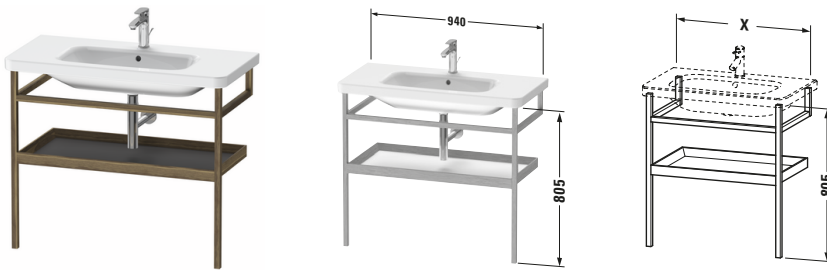

Holzgestell

Basis Angaben	
Langbezeichnung	Duravit DuraStyle Holzgestell – DS988304977

Logistik	
Artikelgewicht	5 kg
Verkaufsverpackung	
Art Verkaufsverpackung	Karton
Menge / Verkaufsverpackung	1 Stk.
Ab Werk verpackt	✓
Breite Verkaufsverpackung inkl. Artikel	982 mm
Höhe Verkaufsverpackung inkl. Artikel	842 mm
Tiefe Verkaufsverpackung inkl. Artikel	55 mm
Gewicht Verkaufsverpackung inkl. Artikel	8 kg
Anzahl Packstücke	1

Weitere Informationen finden Sie hier

<https://pro.duravit.de/p/DS988304977>

Passende Produkte	
Passende Artikel	
	Waschtisch # 232010 DuraStyle
Notwendige Artikel	
	Waschtisch # 232010 DuraStyle

Vermaßung	
Breite / Länge	940 mm
Höhe	805 mm
Tiefe / Breite	440 mm