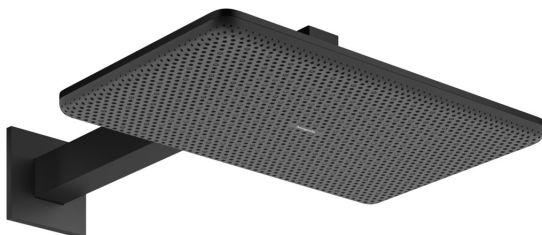

Raindance Alive Q

Kopfbrause 210/340 2jet EcoSmart mit Brausearm

Oberfläche: **Mattschwarz** Artikelnummer: **24551670**

Beschreibung

Merkmale

- besteht aus: Kopfbrause, Brausearm
- Brausekopfgröße: 214 x 343 mm
- Strahlart: PowderRain, Rain
- Durchflussregler: 8 l/min (mit möglichen Toleranzen -20 %)
- Durchflussmenge PowderRain bei 3 bar: 6,6 l/min
- Durchflussmenge Rain Strahl bei 3 bar: 6,6 l/min
- Funktion ab: 5,3 l/min
- maximale Durchflussmenge bei 3 bar: 6,6 l/min
- Mindestfließdruck: 0,8 bar
- DropGuard reduziert das Nachtropfen nach dem Anhalten der Dusche auf nur wenige Sekunden
- Material Strahlscheibe: Aluminium eloxiert
- Oberfläche Strahlscheibe: graphit
- Design-Abdeckung einfach und werkzeuglos für die Reinigung abnehmbar
- Oberfläche Design-Abdeckung: graphit
- Design-Abdeckung verbirgt die Nozzles
- flaches, reduziertes Design
- Brausearmlänge: 390 mm
- Montage: Wand
- Anschlussart: Grundkörper
- für Durchlauferhitzer geeignet
- nicht enthalten: Grundkörper
- EU-Taxonomie: max. 8 l/min - Vermeidung erheblicher Beeinträchtigungen (DNSH)
- P-IX 10343/IIZ

Technologie

Produktabbildung