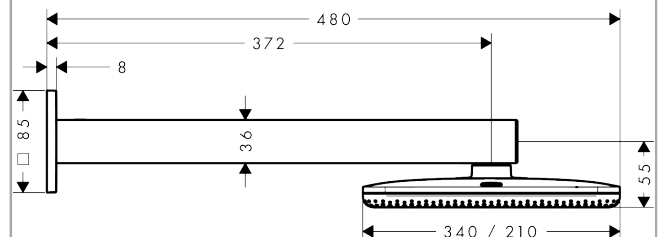

Maßzeichnung