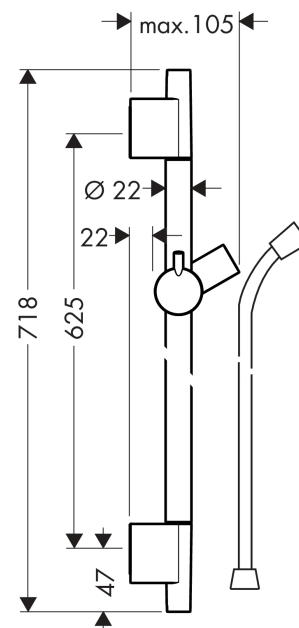

Unica

Brausenstange S Puro 65 cm mit Brausenschlauch

Oberfläche: **Chrom** Artikelnummer: **28632000**

Beschreibung

Merkmale

- besteht aus: Brausenstange, Brausenschlauch, Handbrausehalterung
- brauseseitiger Drehwirbel gegen lästiges Verdrehen des Brausenschlauches
- Gesamtlänge Brausestange: 718 mm
- Brausestangendurchmesser: 22 mm
- Profil Brausestange: rund
- Bohrabstand: 625 mm
- Länge Brausenschlauch: 1600 mm
- Handbrausehalterung aus Metall
- Handbrausehalterung mit Arretierung
- Handbrausehalterung stufenlos verstellbar
- Neigungswinkelverstellung über Raster
- Wandstützen aus Kunststoff

Artikeldetails

TEAM-Nr. 757160.501

Preis exkl. MwSt. 146.00 CHF

Designpreise

Produktabbildung

Maßzeichnung

Unica
Brausenstange S Puro 65 cm mit Brausenschlauch
 Oberfläche: **Chrom** Artikelnummer: **28632000**

Einbaubeispiel

Unica

Brausenstange S Puro 65 cm mit Brausenschlauch

Oberfläche: Chrom Artikelnummer: 28632000

Explosionszeichnung

Baujahr: >04/05

Unica

Brausenstange S Puro 65 cm mit Brausenschlauch

Oberfläche: **Chrom** Artikelnummer: **28632000**

Ersatzteilliste

Baujahr: >04/05

Pos.	Beschreibung	Artikelnummer	Preis	VE
1	Abdeckung	97709000	36.95 CHF	1
2	Schieber kompl.	97651000	88.55 CHF	1
3	Fliesenausgleichsscheibe 7 mm	97450000	-	1
4	Wandstütze	96275000	8.65 CHF	1
5	Befestigungsteile	96179000	11.90 CHF	1
6	Brauseschlauch Isiflex'B 1,60 m	28276000	-	1