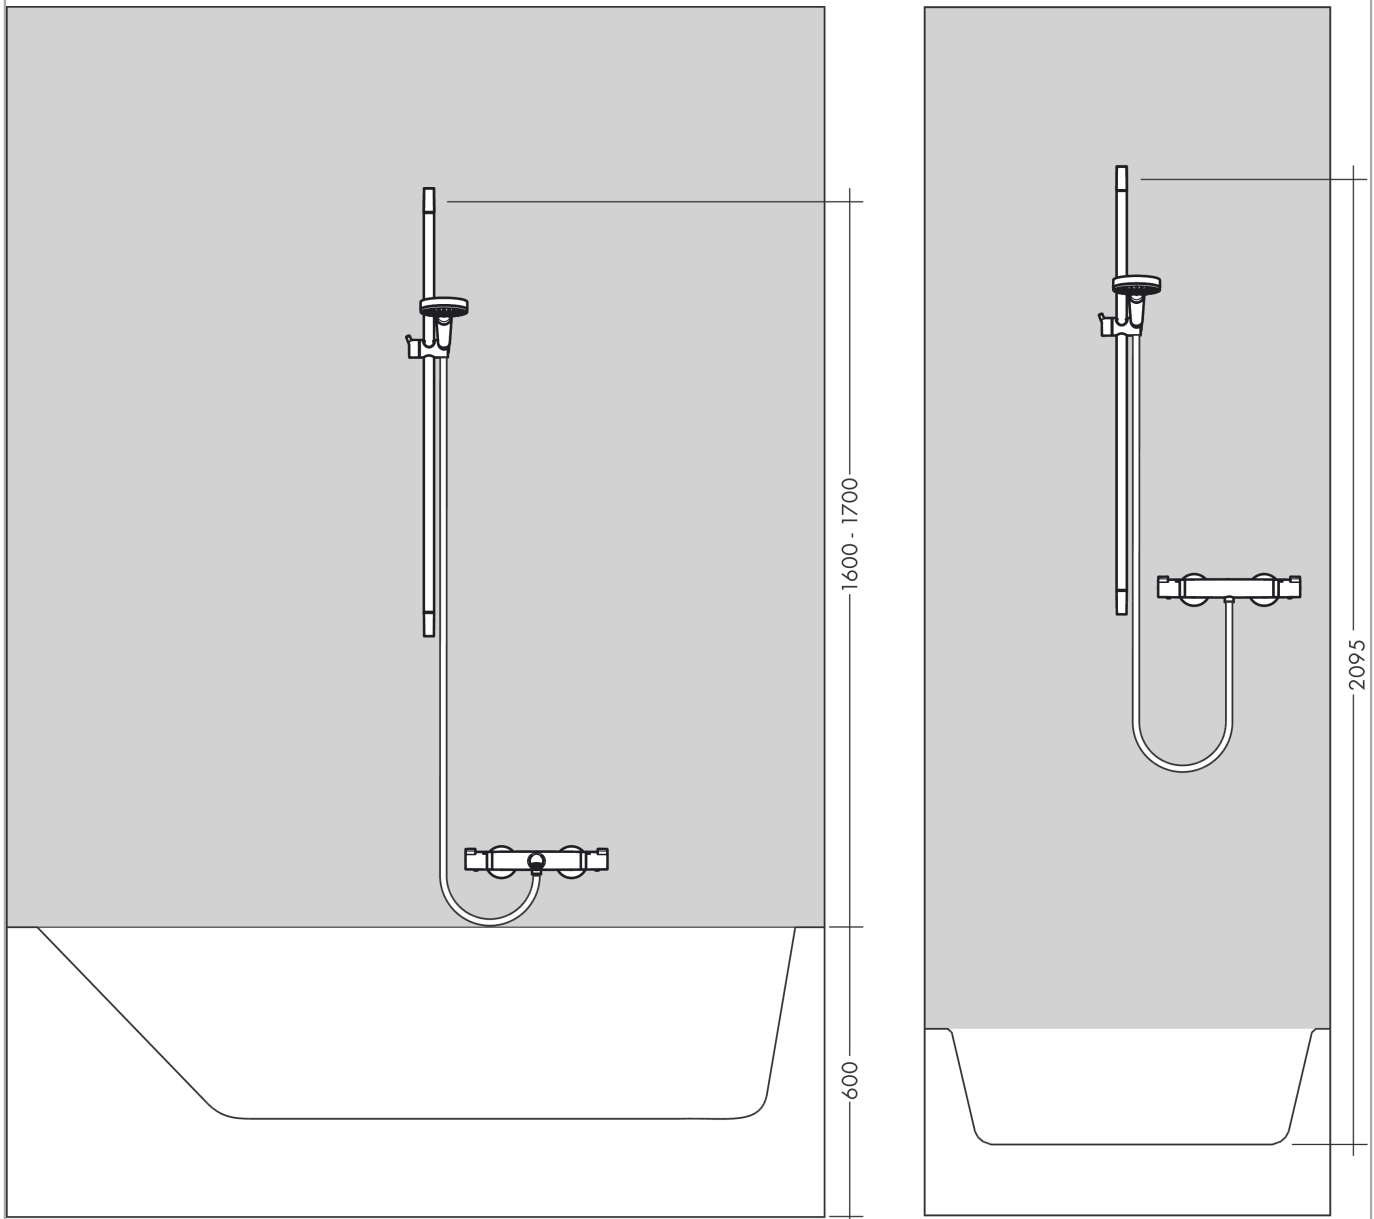

Unica

Brausenstange S Puro 65 cm mit Brausenschlauch

Oberfläche: **Chrom** Artikelnummer: **28632000**

Beschreibung

Merkmale

- besteht aus: Brausenstange, Brausenschlauch, Handbrausehalterung
- brauseseitiger Drehwirbel gegen lästiges Verdrehen des Brausenschlauches
- Gesamtlänge Brausestange: 718 mm
- Brausestangendurchmesser: 22 mm
- Profil Brausestange: rund
- Bohrabstand: 625 mm
- Länge Brausenschlauch: 1600 mm
- Handbrausehalterung aus Metall
- Handbrausehalterung mit Arretierung
- Handbrausehalterung stufenlos verstellbar
- Neigungswinkelverstellung über Raster
- Wandstützen aus Kunststoff

Artikeldetails

TEAM-Nr. 757160.501

Preis exkl. MwSt. 146.00 CHF

Designpreise

Produktabbildung

Maßzeichnung

Unica
Brausenstange S Puro 65 cm mit Brausenschlauch
 Oberfläche: **Chrom** Artikelnummer: **28632000**

Einbaubeispiel

Unica

Brausenstange S Puro 65 cm mit Brausenschlauch

Oberfläche: Chrom Artikelnummer: 28632000

Explosionszeichnung

Baujahr: >04/05

Unica

Brausenstange S Puro 65 cm mit Brausenschlauch

Oberfläche: **Chrom** Artikelnummer: **28632000**

Ersatzteilliste

Baujahr: >04/05

Pos.	Beschreibung	Artikelnummer	Preis	VE
1	Abdeckung	97709000	36.95 CHF	1
2	Schieber kompl.	97651000	88.55 CHF	1
3	Fliesenausgleichsscheibe 7 mm	97450000	-	1
4	Wandstütze	96275000	8.65 CHF	1
5	Befestigungsteile	96179000	11.90 CHF	1
6	Brauseschlauch Isiflex'B 1,60 m	28276000	-	1