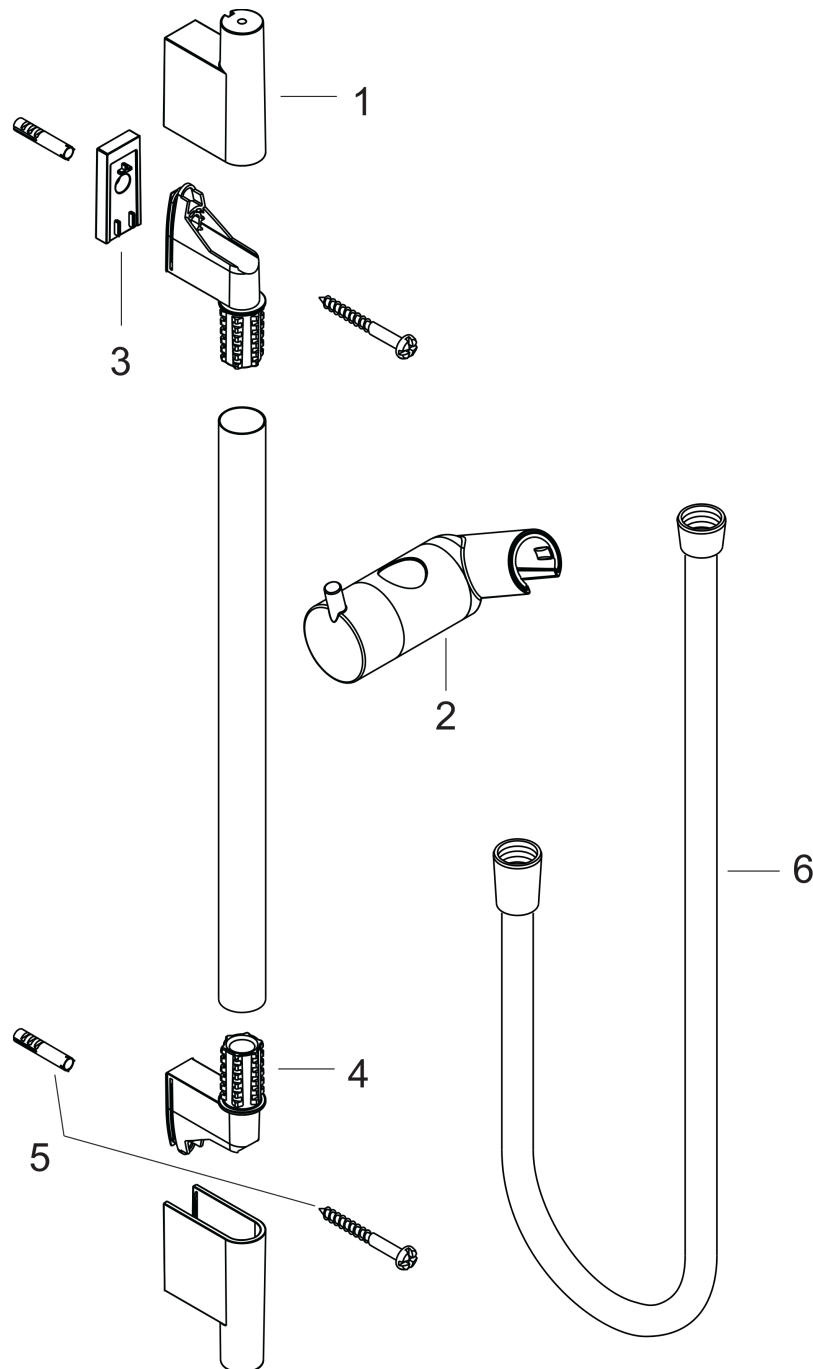

Unica

Brausenstange S Puro 65 cm mit Brausenschlauch

Oberfläche: **Chrom** Artikelnummer: **28632000**

Beschreibung

Merkmale

- besteht aus: Brausenstange, Brausenschlauch, Handbrausehalterung
- brauseseitiger Drehwirbel gegen lästiges Verdrehen des Brausenschlauches
- Gesamtlänge Brausestange: 718 mm
- Brausestangendurchmesser: 22 mm
- Profil Brausestange: rund
- Bohrabstand: 625 mm
- Länge Brausenschlauch: 1600 mm
- Handbrausehalterung aus Metall
- Handbrausehalterung mit Arretierung
- Handbrausehalterung stufenlos verstellbar
- Neigungswinkelverstellung über Raster
- Wandstützen aus Kunststoff

Artikeldetails

TEAM-Nr. 757160.501

Preis exkl. MwSt. 146.00 CHF

Designpreise

Produktabbildung

Maßzeichnung

Unica
Brausenstange S Puro 65 cm mit Brausenschlauch
 Oberfläche: **Chrom** Artikelnummer: **28632000**

Einbaubeispiel

Unica

Brausenstange S Puro 65 cm mit Brausenschlauch

Oberfläche: Chrom Artikelnummer: 28632000

Explosionszeichnung

Baujahr: >04/05

Unica

Brausenstange S Puro 65 cm mit Brausenschlauch

Oberfläche: **Chrom** Artikelnummer: **28632000**

Ersatzteilliste

Baujahr: >04/05

Pos.	Beschreibung	Artikelnummer	Preis	VE
1	Abdeckung	97709000	36.95 CHF	1
2	Schieber kompl.	97651000	88.55 CHF	1
3	Fliesenausgleichsscheibe 7 mm	97450000	-	1
4	Wandstütze	96275000	8.65 CHF	1
5	Befestigungsteile	96179000	11.90 CHF	1
6	Brauseschlauch Isiflex'B 1,60 m	28276000	-	1