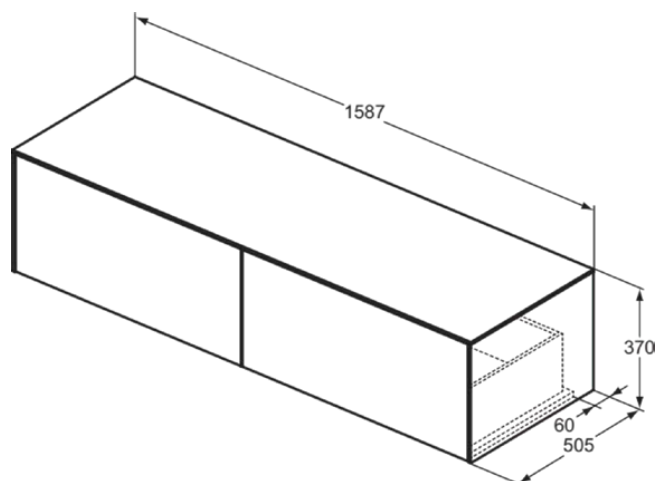

CONCA

T4315Y5

CONCA | Waschtisch-Unterschrank 1587x505x370 mm in walnuss dunkel dekor, 2 Schubladen | Grifflos, Vollauszug, Push-to-open, SoftClosing, Vormontiert, Nachhaltig gewonnenes Holz, Echtholz furnier

Bild & Zeichnung

Allgemeine Informationen

Produktkategorie:	Möbel
Produktart:	Waschtisch-Unterschrank
Marke:	Ideal Standard
Kollektion:	CONCA
Designer:	Palomba Serafini Associati
Colour:	Y5 - Walnuss Dunkel Dekor
Oberflächenbeschaffenheit:	Matt
Höhe (mm):	370
Breite (mm):	1587
Ausladung (mm):	505
Befestigungsart:	Befestigungsset
Nettogewicht (kg):	59.00
EAN Code:	8014140463658