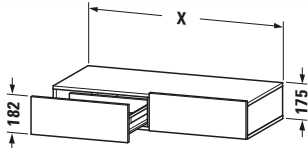

**Schubkastenablage**

Basis Angaben	
Langbezeichnung	Duravit DuraStyle Schubkastenablage, Graphit , Rechteckig, Anzahl Schubkästen: 2 – DS827004918
Artikel Nr.	DS827004918

Spezifikationen	
Anzahl Schubkästen	2
Montagegrad	Montiert
<b>Montage</b>	
Montageart	Wandhängend / Wandmontage
<b>Farbe</b>	
Farbwert	Graphit
<b>Front</b>	
Farbwert Front	Graphit
Glanzgrad Front	Matt
Material Front	Hochverdichtete Dreischicht-Holzspanplatte
<b>Korpus</b>	
Farbwert Korpus	Weiß
Glanzgrad Korpus	Matt
Material Korpus	Hochverdichtete Dreischicht-Holzspanplatte
Oberfläche Korpus	Dekor
<b>Griff</b>	
Ausführung Griff	Grifflos

Features	
Selbsteinzug mit Dämpfung	✓

Lieferumfang	
Inkl. Konsolenplatte	✓
<b>Montage</b>	
Inkl. Befestigungsmaterial	✓
<b>Technische Dokumentation</b>	
Inkl. Montageanleitung	digital und gedruckt

Logistik	
Artikelgewicht	23,5 kg
<b>Verkaufsverpackung</b>	
Art Verkaufsverpackung	Karton
Menge / Verkaufsverpackung	1 Stk.
Ab Werk verpackt	✓
Breite Verkaufsverpackung inkl. Artikel	1050 mm
Höhe Verkaufsverpackung inkl. Artikel	490 mm
Tiefe Verkaufsverpackung inkl. Artikel	235 mm
Gewicht Verkaufsverpackung inkl. Artikel	28 kg
Anzahl Packstücke	1

Passende Produkte	
<b>Passende Artikel</b>	
	Sitzkissen # DS9938 DuraStyle

Vermaßung	
Breite / Länge	1000 mm
Höhe	182 mm
Tiefe / Breite	440 mm

Weitere Informationen finden Sie hier

<https://pro.duravit.de/p/DS827004918>