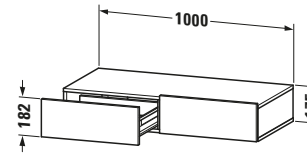

**Schubkastenablage**

Basis Angaben	
Langbezeichnung	Duravit DuraStyle Schubkastenablage, Graphit , Rechteckig, Anzahl Schubkästen: 2 – DS827004918
Artikel Nr.	DS827004918

Spezifikationen	
Anzahl Schubkästen	2
Montagegrad	Montiert
<b>Montage</b>	
Montageart	Wandhängend / Wandmontage
<b>Farbe</b>	
Farbwert	Graphit
<b>Front</b>	
Farbwert Front	Graphit
Glanzgrad Front	Matt
Material Front	Hochverdichtete Dreischicht-Holzspanplatte
<b>Korpus</b>	
Farbwert Korpus	Weiß
Glanzgrad Korpus	Matt
Material Korpus	Hochverdichtete Dreischicht-Holzspanplatte
Oberfläche Korpus	Dekor
<b>Griff</b>	
Ausführung Griff	Grifflos

Features	
Selbsteinzug mit Dämpfung	✓

Lieferumfang	
Inkl. Konsolenplatte	✓
<b>Montage</b>	
Inkl. Befestigungsmaterial	✓
<b>Technische Dokumentation</b>	
Inkl. Montageanleitung	digital und gedruckt

Logistik	
Artikelgewicht	23,5 kg
<b>Verkaufsverpackung</b>	
Art Verkaufsverpackung	Karton
Menge / Verkaufsverpackung	1 Stk.
Ab Werk verpackt	✓
Breite Verkaufsverpackung inkl. Artikel	1050 mm
Höhe Verkaufsverpackung inkl. Artikel	490 mm
Tiefe Verkaufsverpackung inkl. Artikel	235 mm
Gewicht Verkaufsverpackung inkl. Artikel	28 kg
Anzahl Packstücke	1

Passende Produkte	
<b>Passende Artikel</b>	
	Sitzkissen # DS9938 DuraStyle

Vermaßung	
Breite / Länge	1000 mm
Höhe	182 mm
Tiefe / Breite	440 mm

Weitere Informationen finden Sie hier

<https://pro.duravit.de/p/DS827004918>