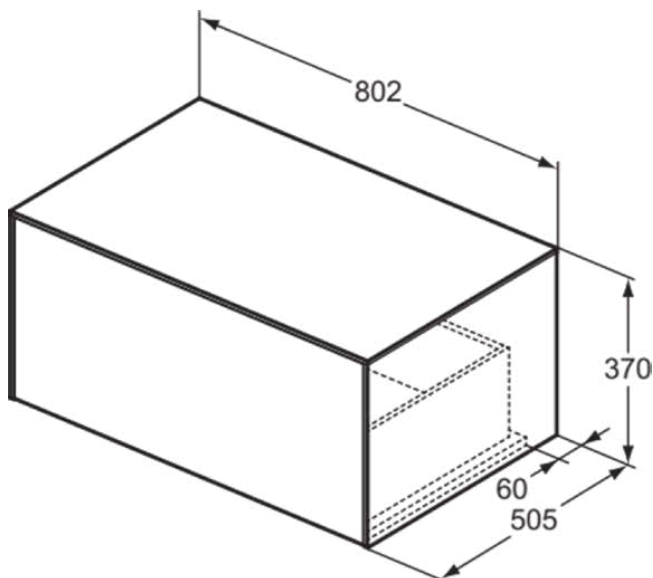

CONCA

T4312Y6

CONCA | Waschtisch-Unterschrank 802x505x370 mm in eiche hell furnier, 1 Schublade | Grifflos, Vollauszug, Push-to-open, SoftClosing, Vormontiert, Nachhaltig gewonnenes Holz, Echtholz furnier

Bild & Zeichnung

Allgemeine Informationen

Produktkategorie:	Möbel
Produktart:	Waschtisch-Unterschrank
Marke:	Ideal Standard
Kollektion:	CONCA
Designer:	Palomba Serafini Associati
Colour:	Y6 - Eiche Hell Furnier
Oberflächenbeschaffenheit:	Matt
Höhe (mm):	370
Breite (mm):	802
Ausladung (mm):	505
Befestigungsart:	Befestigungsset
Nettogewicht (kg):	31.20
EAN Code:	8014140463481