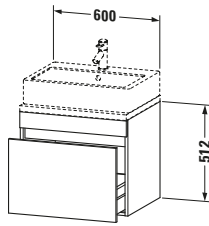

Konsolenwaschtischunterbau wandhängend

Basis Angaben	
Langbezeichnung	Duravit DuraStyle Konsolenwaschtischunterbau wandhängend, Betongrau Matt, Rechteckig, Anzahl Auszüge: 1 – DS530000707

Spezifikationen	
Anzahl Auszüge	1
Für Anzahl Waschtische	1
Compact	✓
Montagegrad	Montiert
Waschplatz	
Position Becken	Mitte
Montage	
Montageart	Konsolenmontage / Wandhängend / Wandmontage
Farbe	
Farbwert	Betongrau
Glanzgrad	Matt
Front	
Farbwert Front	Betongrau
Glanzgrad Front	Matt
Korpus	
Glanzgrad Korpus	Matt
Material Korpus	Hochverdichtete Dreischicht-Holzspanplatte
Oberfläche Korpus	Dekor
Griff	
Ausführung Griff	Grifflos

Features	
Inneneinteilung	Optional
Selbsteinzug mit Dämpfung	✓

Lieferumfang	
Montage	
Inkl. Befestigungsmaterial	✓
Technische Dokumentation	
Inkl. Montageanleitung	digital und gedruckt

Logistik	
Artikelgewicht	19,1 kg
Verkaufsverpackung	
Art Verkaufsverpackung	Karton
Menge / Verkaufsverpackung	1 Stk.
Ab Werk verpackt	✓
Breite Verkaufsverpackung inkl. Artikel	620 mm
Höhe Verkaufsverpackung inkl. Artikel	700 mm
Tiefe Verkaufsverpackung inkl. Artikel	550 mm
Gewicht Verkaufsverpackung inkl. Artikel	22,5 kg
Anzahl Packstücke	1

Vermaßung	
Breite / Länge	600 mm
Höhe	512 mm
Tiefe / Breite	478 mm
Min. Wandabstand	20 mm

Passende Produkte	
Passende Artikel	
	Raumsparsiphon # 005076 Universal
	Inneneinteilung # UV9846 Universal
Notwendige Artikel	
	Konsole # DS101C DuraStyle
	Konsole # DS105C DuraStyle
	Konsole # DS100C DuraStyle
	Konsole # DS104C DuraStyle