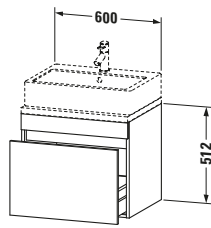

Konsolenwaschtischunterbau wandhängend

Basis Angaben	
Langbezeichnung	Duravit DuraStyle Konsolenwaschtischunterbau wandhängend, Graphit Matt, Rechteckig, Anzahl Auszüge: 1 – DS530004949

Spezifikationen	
Anzahl Auszüge	1
Für Anzahl Waschtische	1
Compact	✓
Montagegrad	Montiert

Waschplatz	
Position Becken	Mitte

Montage	
Montageart	Konsolenmontage / Wandhängend / Wandmontage

Farbe	
Farbwert	Graphit
Glanzgrad	Matt

Front	
Farbwert Front	Graphit
Glanzgrad Front	Matt

Korpus	
Glanzgrad Korpus	Matt
Material Korpus	Hochverdichtete Dreischicht-Holzspanplatte
Oberfläche Korpus	Dekor

Griff	
Ausführung Griff	Grifflos

Features	
Inneneinteilung	Optional
Selbsteinzug mit Dämpfung	✓

Lieferumfang	
Montage	
Inkl. Befestigungsmaterial	✓
Technische Dokumentation	
Inkl. Montageanleitung	digital und gedruckt

Logistik	
Artikelgewicht	19,1 kg
Verkaufsverpackung	
Art Verkaufsverpackung	Karton
Menge / Verkaufsverpackung	1 Stk.
Ab Werk verpackt	✓
Breite Verkaufsverpackung inkl. Artikel	620 mm
Höhe Verkaufsverpackung inkl. Artikel	700 mm
Tiefe Verkaufsverpackung inkl. Artikel	550 mm
Gewicht Verkaufsverpackung inkl. Artikel	22,5 kg
Anzahl Packstücke	1

Vermaßung	
Breite / Länge	600 mm
Höhe	512 mm
Tiefe / Breite	478 mm
Min. Wandabstand	20 mm

Passende Produkte	
Passende Artikel	
	Raumsparsiphon # 005076 Universal
	Inneneinteilung # UV9846 Universal

Notwendige Artikel	
	Konsole # DS101C DuraStyle
	Konsole # DS105C DuraStyle
	Konsole # DS100C DuraStyle
	Konsole # DS104C DuraStyle

Weitere Informationen finden Sie hier

<https://pro.duravit.de/p/DS530004949>