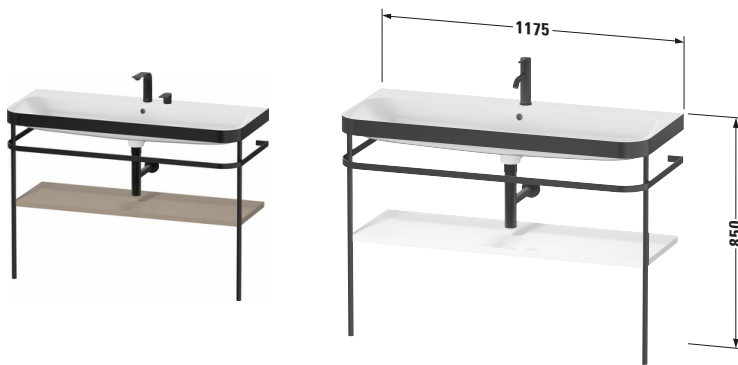

Happy D.2 # HP4739E75750000

Design by sieger design

c-bonded Set mit Metallkonsole

Basis Angaben	
Langbezeichnung	Duravit Happy D.2 c-bonded Set mit Metallkonsole, Leinen Matt, Halbrund – HP4739E75750000

Spezifikationen	
Keramik	
Anzahl Waschplätze	1
Anzahl Becken	1
Position Becken	Mitte
Anzahl Hahnlöcher pro Waschplatz	2
Griff	
Ausführung Griff	Grifflos
Front	
Farbwert Front	Leinen
Glanzgrad Front	Matt
Material Front	Hochverdichtete Dreischicht-Holzspanplatte
Korpus	
Farbwert Korpus	Leinen
Glanzgrad Korpus	Matt
Material Korpus	Hochverdichtete Dreischicht-Holzspanplatte
Oberfläche Korpus	Dekor

Features	
Set Attribute	
Hahnlochbank	Ja

Lieferumfang	
Montage	
Inkl. Befestigungsmaterial	✓
Technische Dokumentation	
Inkl. Pflegeanleitung	✓
Inkl. Montageanleitung	digital und gedruckt
Set Attribute	
Inkl. Schaftventil	Nein
Inkl. Ablaufventil	Ja
Inkl. Push-Open Ventil	Ja

Passende Produkte	
Passende Artikel	
	Designsiphon # 005036 Universal

Vermaßung	
Breite / Länge	1175 mm
Höhe	850 mm
Tiefe / Breite	490 mm
Min. Wandabstand	0 mm

Weitere Informationen finden Sie hier

<https://pro.duravit.de/p/HP4739E75750000>