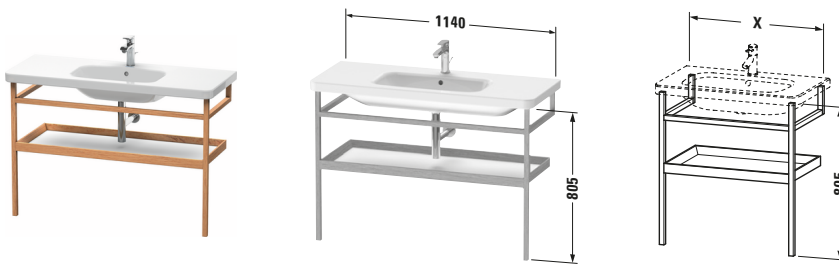

Holzgestell

Basis Angaben

Langbezeichnung	Duravit DuraStyle Holzgestell – DS988401876
-----------------	---

Logistik

Artikelgewicht	5,5 kg
Verkaufsverpackung	
Art Verkaufsverpackung	Karton
Menge / Verkaufsverpackung	1 Stk.
Ab Werk verpackt	✓
Breite Verkaufsverpackung inkl. Artikel	1182 mm
Höhe Verkaufsverpackung inkl. Artikel	842 mm
Tiefe Verkaufsverpackung inkl. Artikel	55 mm
Gewicht Verkaufsverpackung inkl. Artikel	9 kg
Anzahl Packstücke	1

Breite / Länge	1140 mm
Höhe	805 mm
Tiefe / Breite	440 mm