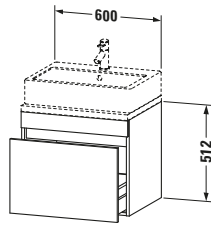

Konsolenwaschtischunterbau wandhängend

Basis Angaben	
Langbezeichnung	Duravit DuraStyle Konsolenwaschtischunterbau wandhängend, Basalt Matt, Rechteckig, Anzahl Auszüge: 1 – DS530004318

Spezifikationen	
Anzahl Auszüge	1
Für Anzahl Waschtische	1
Compact	✓
Montagegrad	Montiert

Waschplatz	
Position Becken	Mitte

Montage	
Montageart	Konsolenmontage / Wandhängend / Wandmontage

Farbe	
Farbwert	Basalt
Glanzgrad	Matt

Front	
Farbwert Front	Basalt
Glanzgrad Front	Matt

Korpus	
Glanzgrad Korpus	Matt
Material Korpus	Hochverdichtete Dreischicht-Holzspanplatte
Oberfläche Korpus	Dekor

Griff	
Ausführung Griff	Grifflos

Features	
Inneneinteilung	Optional
Selbsteinzug mit Dämpfung	✓

Lieferumfang	
Montage	
Inkl. Befestigungsmaterial	✓
Technische Dokumentation	
Inkl. Montageanleitung	digital und gedruckt

Logistik	
Artikelgewicht	19,1 kg
Verkaufsverpackung	
Art Verkaufsverpackung	Karton
Menge / Verkaufsverpackung	1 Stk.
Ab Werk verpackt	✓
Breite Verkaufsverpackung inkl. Artikel	620 mm
Höhe Verkaufsverpackung inkl. Artikel	700 mm
Tiefe Verkaufsverpackung inkl. Artikel	550 mm
Gewicht Verkaufsverpackung inkl. Artikel	22,5 kg
Anzahl Packstücke	1

Vermaßung	
Breite / Länge	600 mm
Höhe	512 mm
Tiefe / Breite	478 mm
Min. Wandabstand	20 mm

Passende Produkte	
Passende Artikel	
	Raumsparsiphon # 005076 Universal
	Inneneinteilung # UV9846 Universal

Notwendige Artikel	
	Konsole # DS101C DuraStyle
	Konsole # DS105C DuraStyle
	Konsole # DS100C DuraStyle
	Konsole # DS104C DuraStyle

Weitere Informationen finden Sie hier

<https://pro.duravit.de/p/DS530004318>