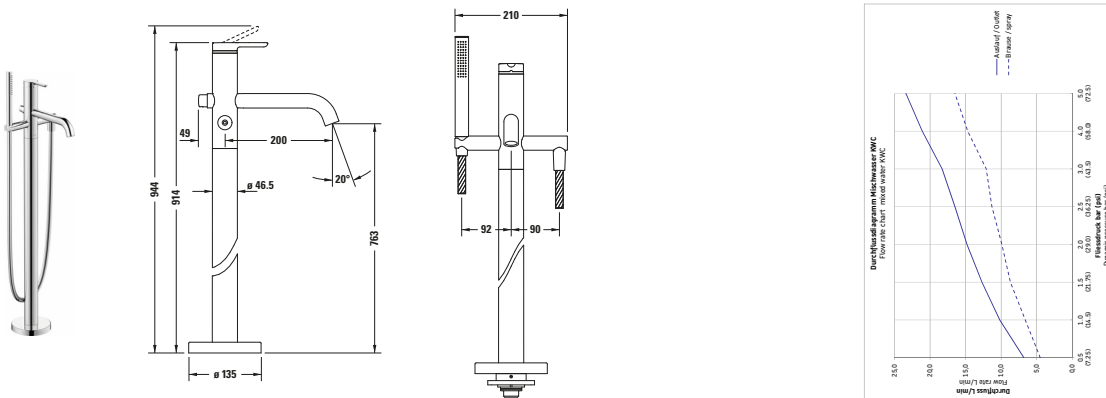

Einhebel-Wannenmischer bodenstehend

Basis Angaben	
Langbezeichnung	Duravit C.1 Einhebel-Wannenmischer bodenstehend Chrom Hochglanz – C1525000010

Passende Produkte	
Notwendige Artikel	
	Grundkörper # GK5900003000 Brausen und Zubehör

Beschreibungstexte	
Ausschreibungstext	<p>Duravit C.1 Einhebel-Wannenmischer bodenstehend Chrom Hochglanz, Designer: Kurt Merki Jr., Chrom Hochglanz, Oberflächenbehandlung: Verchromt, Form: Rund, Strahlart: Normalstrahl, Griffvariante: Hebelgriff, Bedienungsart: Mechanisch, Auslauf: Strahlformer, Technisches Feature: AirPlus, Durchflussmenge Schlauchanschluss (3 bar): 12,1 l/min, Durchflussmenge (3 bar): 18,5 l/min, Min. Empfohlener Betriebsdruck: 1 bar, Max. Empfohlener Betriebsdruck: 5 bar, Temperaturregelung: Keramikmischsystem, Anzahl Verbraucher: 2, Umstellung Verbraucher: Wanneneinlauf, Handbrause, Geeignet für Durchlauferhitzer, Rückflussverhinderer: im Schlauchanschluss, Anschlussmaß Schlauchanschluss: 1/2", Anschlussart Wasseranschluss: Grundkörper, Inkl. Brausehalter, Inkl. Brauseschlauch, Inkl. Handbrause, EAN Nr.: 7612158492168, Artikelgewicht: 10 kg, Ausladung: 200 mm, Höhe Auslauf: 763 mm, Abmessungen (Breite / Länge x Tiefe / Breite x Höhe): 210 x 225 x 914 mm, Artikel Nr.: C1525000010</p>

Spezifikationen	
Wasseranschluss	
Anschlussart Wasseranschluss	Grundkörper
Anschlussmaß Wasseranschluss	DN 15
Temperaturregelung	Keramikmischsystem
Durchflussmenge (3 bar)	18,5 l/min
Min. Empfohlener Betriebsdruck	1 bar
Max. Empfohlener Betriebsdruck	5 bar
Farbe	
Farbwert	Chrom
Glanzgrad	Hochglanz

Features	
Geeignet für Durchlauferhitzer	✓
Rückflussverhinderer	im Schlauchanschluss
Umstellventil	✓

Lieferumfang	
Inkl. Brausehalter	✓

Vermaßung	
Ausladung	200 mm
Tiefe / Breite	225 mm

C.1 # C15250000010