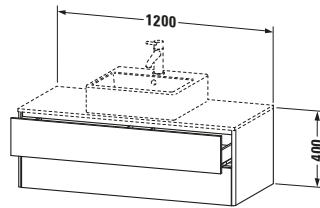

Konsolenwaschtischunterbau wandhängend

Basis Angaben	
Langbezeichnung	Duravit XSquare Konsolenwaschtischunterbau wandhängend, Weiß Hochglanz, Rechteckig, Anzahl Ausschnitte: 1, Anzahl Schubkästen: 2, Tip-on Technik – XS491202222

Spezifikationen	
Anzahl Ausschnitte	1
Anzahl Schubkästen	2
Für Anzahl Waschtische	1
Montagegrad	Montiert
Waschplatz	
Position Becken	Mitte
Montage	
Montageart	Wandhängend / Wandmontage
Farbe	
Farbwert	Weiß
Glanzgrad	Hochglanz
Front	
Farbwert Front	Weiß
Glanzgrad Front	Hochglanz
Korpus	
Glanzgrad Korpus	Hochglanz
Material Korpus	Hochverdichtete Dreischicht-Holzspanplatte
Oberfläche Korpus	Dekor
Griff	
Ausführung Griff	Grifflos
Profil	
Farbe Profil	Chrom
Glanzgrad Profil	Hochglanz
Material Profil	Aluminium

Features	
Tip-on Technik	✓
Einrichtungssystem	Optional
Selbsteinzug mit Dämpfung	✓
Siphonausschnitt	✓
Schürze	✓

Lieferumfang	
Montage	
Inkl. Befestigungsmaterial	✓
Technische Dokumentation	
Inkl. Montageanleitung	digital und gedruckt

Logistik	
Artikelgewicht	43 kg
Verkaufsverpackung	
Art Verkaufsverpackung	Karton
Menge / Verkaufsverpackung	1 Stk.
Ab Werk verpackt	✓
Breite Verkaufsverpackung inkl. Artikel	615 mm
Höhe Verkaufsverpackung inkl. Artikel	1260 mm
Tiefe Verkaufsverpackung inkl. Artikel	550 mm
Gewicht Verkaufsverpackung inkl. Artikel	43 kg
Anzahl Packstücke	1

Vermaßung	
Breite / Länge	1200 mm
Höhe	400 mm
Tiefe / Breite	548 mm
Min. Wandabstand	0 mm

Passende Produkte

Passende Artikel	
	Raumsparsiphon # 005076 Universal
	Einrichtungssystem Set # UV0508 Universal
	Konsole # XS060F XSquare
	Konsole # XS061F XSquare
Notwendige Artikel	
	Konsole # XS060F XSquare
	Konsole # XS061F XSquare