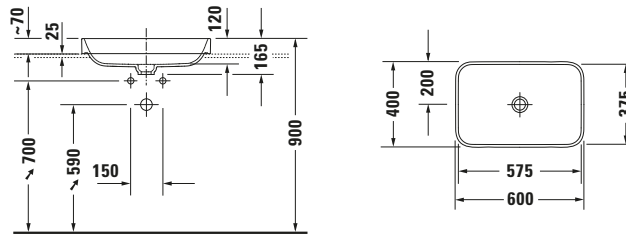

Happy D.2 # 2359600000

Design by sieger design

Aufsatzbecken

Basis Angaben

Langbezeichnung	Duravit Happy D.2 Aufsatzbecken 600 mm Weiß Hochglanz, Anzahl Hahnlöcher pro Waschplatz: 0, Geschliffen – 2359600000
-----------------	--

Logistik

Artikelgewicht	10,5 kg
----------------	---------

Passende Produkte

Passende Artikel	
	Designsiphon # 0050361000 Universal
	Designsiphon # 0050364600 Universal
	Schaftventil # 005078 Universal

Beschreibungstexte

Ausschreibungstext	Duravit Happy D.2 Aufsatzbecken Weiß Hochglanz 600 mm, Designer: sieger design, Sanitärkeramik, Aufsatz, Ohne Überlauf, Position Ablauf: Mitte, Geschliffen, Rückwand glasiert, Anzahl Becken: 1, Beckenform: Rechteckig, Position Becken: Mitte, Position Hahnloch: Ohne, Weiß Hochglanz, Geeignet für Möbel, Inkl. Keramische Ventilabdeckhaube, Inkl. Schaftventil, CE-Kennzeichen-1: EN 14688, EAN Nr.: 4053424689999, Artikelgewicht: 10,5 kg, Beckenbreite: 575 mm, Beckentiefe: 375 mm, Abmessungen (Breite / Länge x Tiefe / Breite x Höhe): 600 x 400 x 165 mm, Artikel Nr.: 2359600000
--------------------	--