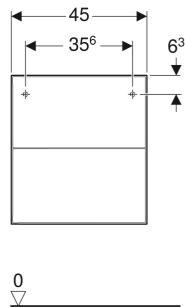

Geberit ONE Seitenschrank mit zwei Schubladen

EIGENSCHAFTEN

- FSC™ C134279 zertifiziert
- Wandhängend
- Mit zwei Schubladen
- Push-to-open-Mechanismus zum Öffnen
- Schublade mit Selbsteinzug
- Feuchtigkeitsbeständig
- Vormontiert geliefert

TECHNISCHE DATEN

Werkstoff Hochverdichtete Dreischicht-Holzspanplatte

Schubladenbelastung max. 20 kg

LIEFERUMFANG

- Befestigungsmaterial

ZUBEHÖR

- Geberit Lichtleiste für Schublade, links und rechts, Länge 40 cm
- Geberit ONE Abdeckung für Seitenschrank und Seitenelement, Steinzeug
- Geberit ONE Abdeckung für Seitenschrank und Seitenelement, Glas

Art-Nr.	Farbe / Oberfläche	B cm	H cm	T cm	VE1 St.
505.077.00.5	Eiche / Melamin Holzstruktur	45	49.2	47	1