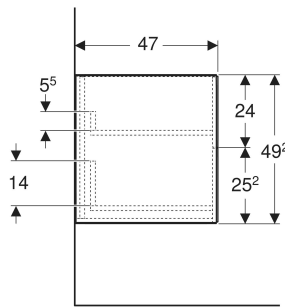

Geberit ONE Seitenschrank mit zwei Schubladen

EIGENSCHAFTEN

- FSC™ C134279 zertifiziert
- Wandhängend
- Mit zwei Schubladen
- Push-to-open-Mechanismus zum Öffnen
- Schublade mit Selbsteinzug
- Feuchtigkeitsbeständig
- Vormontiert geliefert

TECHNISCHE DATEN

Werkstoff Hochverdichtete Dreischicht-Holzspanplatte

Schubladenbelastung max. 20 kg

LIEFERUMFANG

- Befestigungsmaterial

ZUBEHÖR

- Geberit Lichtleiste für Schublade, links und rechts, Länge 40 cm
- Geberit ONE Abdeckung für Seitenschrank und Seitenelement, Steinzeug
- Geberit ONE Abdeckung für Seitenschrank und Seitenelement, Glas

Art-Nr.	Farbe / Oberfläche	B cm	H cm	T cm	VE1 St.
505.077.00.5	Eiche / Melamin Holzstruktur	45	49.2	47	1