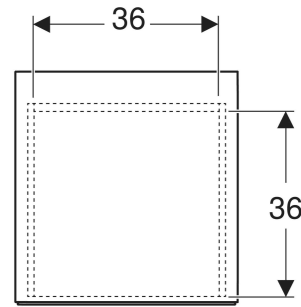

# Geberit ONE Seitenschrank mit zwei Schubladen

## TECHNISCHE DATEN

Werkstoff Hochverdichtete Dreischicht-Holzspanplatte

Schubladenbelastung max. 20 kg

Art-Nr.	Farbe / Oberfläche	B cm	H cm	T cm	VE1 St.
505.077.00.5	Eiche / Melamin Holzstruktur	45	49.2	47	1