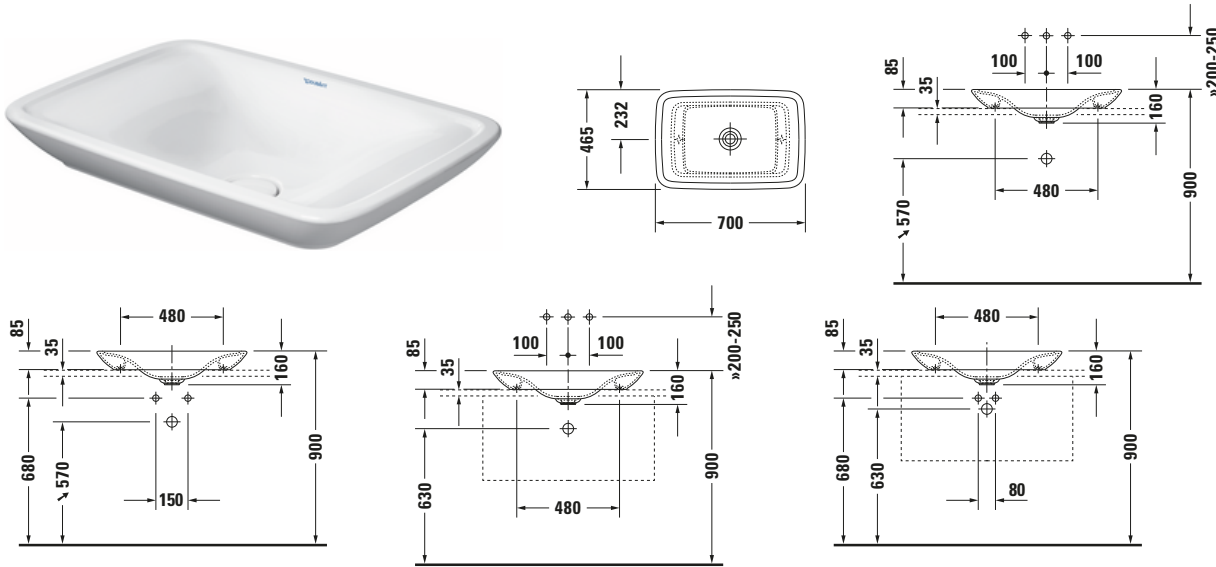

Aufsatzbecken

Basis Angaben	
Langbezeichnung	Duravit Duravit Design Classics Aufsatzbecken 700 mm Weiß Hochglanz, Anzahl Hahnlöcher pro Waschtisch: 0, Geschliffen – 03697000001

Passende Produkte	
<b>Passende Artikel</b>	
	Designsiphon # 0050364600 Universal
	Designsiphon # 0050361000 Universal

Features	
<b>Oberflächenveredelung</b>	
WonderGliss	✓
<b>Waschtisch</b>	
Geschliffen	✓

Logistik	
Artikelgewicht	13,4 kg

Beschreibungstexte	
Ausschreibungstext	<p>Duravit Duravit Design Classics Aufsatzbecken Weiß Hochglanz 700 mm, Designer: Phoenix Design, Sanitärkeramik, Aufsatz, Ohne Überlauf, Position Ablauf: Mitte, Geschliffen, Anzahl Becken: 1, Beckenform: Rechteckig, Position Becken: Mitte, Position Hahnloch: Ohne, Weiß Hochglanz, Geeignet für Möbel, Inkl. Keramische Ventilabdeckhaube, Inkl. Schaftventil, CE-Kennzeichen-1: EN 14688, EAN Nr.: 4021534640933, Artikelgewicht: 13,4 kg, Beckenbreite: 640 mm, Beckentiefe: 85 mm, Abmessungen (Breite / Länge x Tiefe / Breite x Höhe): 700 x 465 x 160 mm, WonderGliss, Artikel Nr.: 03697000001</p>