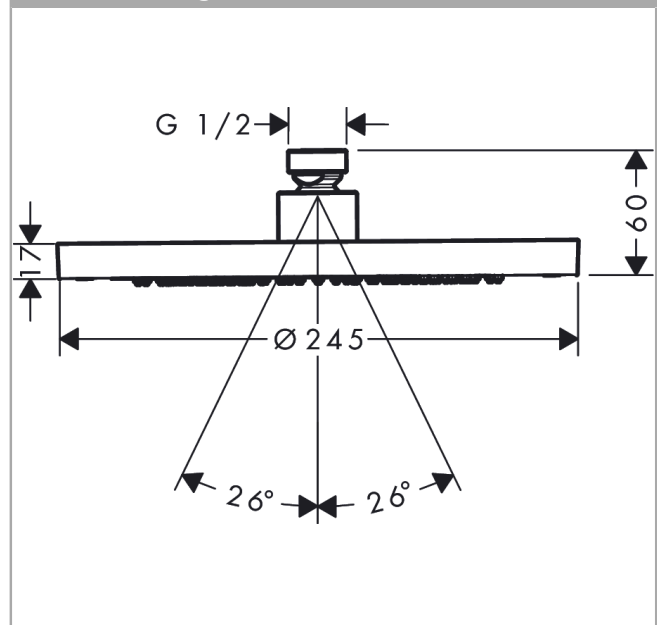

Maßzeichnung