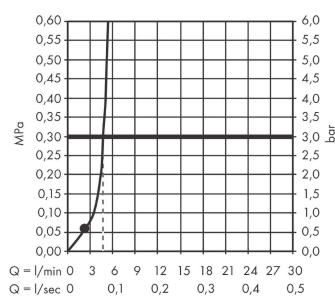

Durchflussdiagramm