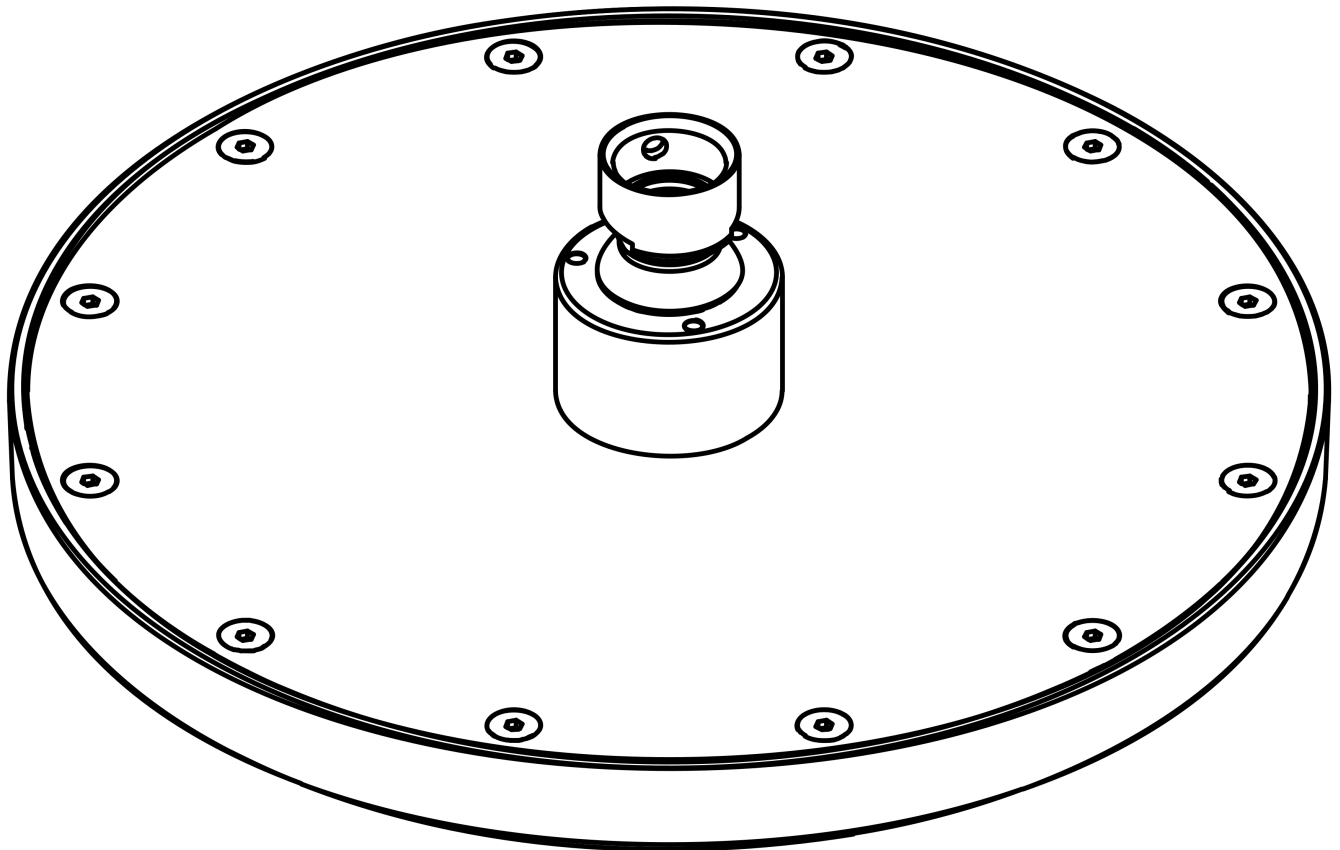

AXOR ShowerSolutions
Kopfbrause 245 1jet EcoSmart+
 Oberfläche: **Stainless Steel Optic** Artikelnummer: **35389800**

Beschreibung

Merkmale

- Brausekopfgrösse: 245 mm
- Strahlart: Rain
- Durchflussmenge Rain (bei 3 bar): 5,2 l/min
- Funktion ab: 2,6 l/min
- Maximale Durchflussmenge bei 3 bar: 5,2 l/min
- Mindestfliessdruck: 0,6 bar
- Kugelgelenk: Kopfbrause im Winkel verstellbar
- Material Strahlscheibe: Metall
- Kopfbrause zur Reinigung abnehmbar
- Montage: Decke oder Wand
- Anschlussgewinde: G 1/2
- Geräuschgruppe: II
- Durchflussklasse: Z
- P-IX 38296/IIZ

AXOR ShowerSolutions
 Kopfbrause 245 1jet EcoSmart+
 Oberfläche: **Stainless Steel Optic** Artikelnummer: **35389800**

Explosionszeichnung

Baujahr: >09/22

AXOR ShowerSolutions
Kopfbrause 245 1jet EcoSmart+
 Oberfläche: **Stainless Steel Optic** Artikelnummer: **35389800**