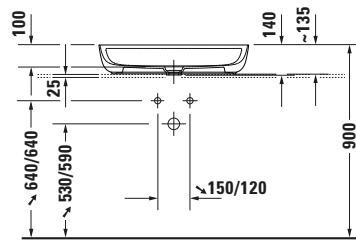

Aufsatzbecken

Basis Angaben	
Langbezeichnung	Duravit Luv Aufsatzbecken 700 mm Innenfarbe Weiß Hochglanz, Aussenfarbe Weiß Seidenmatt, Hahnlochbank, Anzahl Hahnlöcher pro Waschplatz: 1, Geschliffen – 0380702600

Spezifikationen	
Farbe	
Farbwert	Weiß
Innenfarbe	Weiß
Aussenfarbe	Weiß
Glanzgrad	Hochglanz / Seidenmatt
Glanzgrad Innen	Hochglanz
Glanzgrad Außen	Seidenmatt
Waschplatz	
Anzahl Hahnlöcher pro Waschplatz	1
Material	
Material	Keramik

Features	
Waschtisch	
Geschliffen	✓
Waschplatz	
Hahnlochbank	✓

Logistik	
Artikelgewicht	12,2 kg

Beschreibungstexte	
Ausschreibungstext	Duravit Luv Aufsatzbecken Innenfarbe Weiß Hochglanz, Aussenfarbe Weiß Seidenmatt 700 mm, Designer: Cecilie Manz, Duraceram®, Aufsatz, Ohne Überlauf, Position Ablauf: Mitte, Geschliffen, Anzahl Becken: 1, Beckenform: Oval, Position Becken: Mitte, Position Hahnloch: Mitte, Innenfarbe Weiß Hochglanz, Aussenfarbe Weiß Seidenmatt, Geeignet für Möbel, Hahnlochbank, Inkl. Keramische Ventilabdeckhaube, Inkl. Schaftventil, CE-Kennzeichen-1: EN 14688, EAN Nr.: 4053424901145, Artikelgewicht: 12,2 kg, Beckenbreite: 690 mm, Abmessungen (Breite / Länge x Tiefe / Breite x Höhe): 700 x 400 x 140 mm, Artikel Nr.: 0380702600