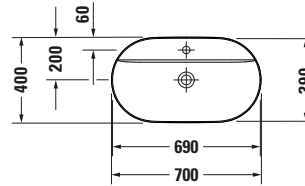

Aufsatzbecken

Basis Angaben	
Langbezeichnung	Duravit Luv Aufsatzbecken 700 mm Innenfarbe Weiß Hochglanz, Aussenfarbe Weiß Seidenmatt, Hahnlochbank, Anzahl Hahnlöcher pro Waschplatz: 1, Geschliffen – 0380702600

Spezifikationen	
Farbe	
Farbwert	Weiß
Innenfarbe	Weiß
Aussenfarbe	Weiß
Glanzgrad	Hochglanz / Seidenmatt
Glanzgrad Innen	Hochglanz
Glanzgrad Außen	Seidenmatt
Waschplatz	
Anzahl Hahnlöcher pro Waschplatz	1
Material	
Material	Keramik

Features	
Waschtisch	
Geschliffen	✓
Waschplatz	
Hahnlochbank	✓

Logistik	
Artikelgewicht	12,2 kg

Beschreibungstexte	
Ausschreibungstext	Duravit Luv Aufsatzbecken Innenfarbe Weiß Hochglanz, Aussenfarbe Weiß Seidenmatt 700 mm, Designer: Cecilie Manz, Duraceram®, Aufsatz, Ohne Überlauf, Position Ablauf: Mitte, Geschliffen, Anzahl Becken: 1, Beckenform: Oval, Position Becken: Mitte, Position Hahnloch: Mitte, Innenfarbe Weiß Hochglanz, Aussenfarbe Weiß Seidenmatt, Geeignet für Möbel, Hahnlochbank, Inkl. Keramische Ventilabdeckhaube, Inkl. Schaftventil, CE-Kennzeichen-1: EN 14688, EAN Nr.: 4053424901145, Artikelgewicht: 12,2 kg, Beckenbreite: 690 mm, Abmessungen (Breite / Länge x Tiefe / Breite x Höhe): 700 x 400 x 140 mm, Artikel Nr.: 0380702600