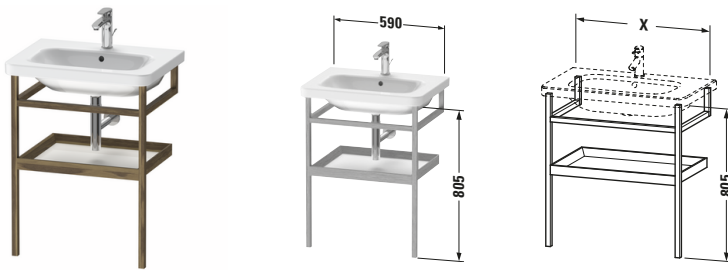

Holzgestell

Basis Angaben	
Langbezeichnung	Duravit DuraStyle Holzgestell – DS988102277

Logistik	
Artikelgewicht	4 kg
Verkaufsverpackung	
Art Verkaufsverpackung	Karton
Menge / Verkaufsverpackung	1 Stk.
Ab Werk verpackt	✓
Breite Verkaufsverpackung inkl. Artikel	616 mm
Höhe Verkaufsverpackung inkl. Artikel	842 mm
Tiefe Verkaufsverpackung inkl. Artikel	55 mm
Gewicht Verkaufsverpackung inkl. Artikel	7 kg
Anzahl Packstücke	1

Weitere Informationen finden Sie hier

<https://pro.duravit.de/p/DS988102277>

Passende Produkte	
Passende Artikel	
	Waschtisch # 232065 DuraStyle
Notwendige Artikel	
	Waschtisch # 232065 DuraStyle

Vermaßung	
Breite / Länge	590 mm
Höhe	805 mm
Tiefe / Breite	440 mm