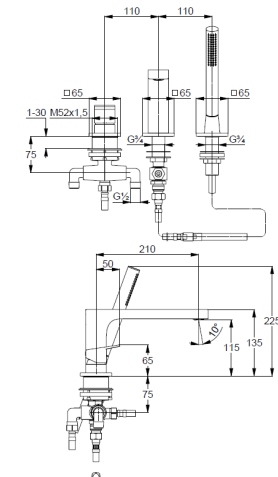

# Technische Daten/ Technical Data

KLUDI DECUS

Wannenfüll-und Brause-Armatur

DN 15

Artikel- Nr.: 544480575

Oberfläche:

05 chrom

Artikeltext

3-Loch Montage

geschlossener Hebel, Metall

Strahlregler, S-Pointer M24 laminar

eigensicher gegen Rückfließen

Keramik-Kartusche mit Heißwasserbegrenzung

Durchflussmenge Wanne bei 3 bar 23 l/min.

Durchflussmenge Brause bei 3 bar 13 l/min.

fester Auslauf

Schaftbefestigung

ohne Armaturen-Anschlussdruckschläuche Art. Nr. 7544605-00

herausziehbarer Schlauch M15 x 1500mm

Handbrause 1 S

mit einer Strahlart

volume

mit Kalkschnellreinigung

## Maßzeichnung/ Dimensional drawing