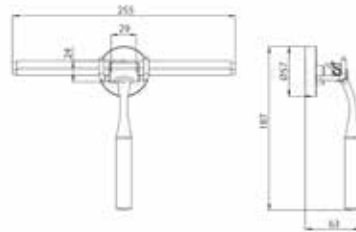

PRODUKTINFORMATION

Duschwischer mit Halterung chrom

Art.-Nr.3534 001 00

inkl. Ersatz-Gummilippe, grau