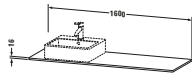

**Konsole**

Basis Angaben	
Langbezeichnung	Duravit XSquare Konsole, Graphit Matt, Rechteckig, Anzahl Ausschnitte: 1 – XS060HR4949
Artikel Nr.	XS060HR4949

Spezifikationen	
Anzahl Ausschnitte	1
Oberfläche	Dekor
Oberflächenbehandlung	Direktbeschichtet
Montage	
Montageart	Korpusmontage
Farbe	
Farbwert	Graphit
Glanzgrad	Matt
Material	
Material	Hochverdichtete Dreischicht-Holzspanplatte
Waschplatz	
Position Becken	Rechts
Anzahl Waschplätze	1

Features	
Hahnlochbohrungen möglich	✓

Lieferumfang	
Technische Dokumentation	
Inkl. Montageanleitung	ohne

Logistik	
Artikelgewicht	9 kg
Verkaufsverpackung	
Art Verkaufsverpackung	Karton
Menge / Verkaufsverpackung	1 Stk.
Ab Werk verpackt	✓
Breite Verkaufsverpackung inkl. Artikel	610 mm
Höhe Verkaufsverpackung inkl. Artikel	1700 mm
Tiefe Verkaufsverpackung inkl. Artikel	135 mm
Gewicht Verkaufsverpackung inkl. Artikel	9 kg
Anzahl Packstücke	1

Passende Produkte	
Passende Artikel	
	Konsolenwaschtischunterbau bodenstehend <b># XS4924</b> XSquare
	Konsolenwaschtischunterbau wandhängend <b># XS4914</b> XSquare

Vermaßung	
Breite / Länge	1600 mm
Min. Variable Breite / Länge	0 mm
Max. Variable Breite / Länge	0 mm
Höhe	16 mm
Tiefe / Breite	550 mm