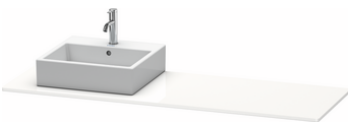

**Konsole**

Basis Angaben	
Langbezeichnung	Duravit XSquare Konsole, Graphit Matt, Rechteckig, Anzahl Ausschnitte: 1 – XS060HR4949
Artikel Nr.	XS060HR4949

Spezifikationen	
Anzahl Ausschnitte	1
Oberfläche	Dekor
Oberflächenbehandlung	Direktbeschichtet
Montage	
Montageart	Korpusmontage
Farbe	
Farbwert	Graphit
Glanzgrad	Matt
Material	
Material	Hochverdichtete Dreischicht-Holzspanplatte
Waschplatz	
Position Becken	Rechts
Anzahl Waschplätze	1

Features	
Hahnlochbohrungen möglich	✓

Lieferumfang	
Technische Dokumentation	
Inkl. Montageanleitung	ohne

Logistik	
Artikelgewicht	9 kg
Verkaufsverpackung	
Art Verkaufsverpackung	Karton
Menge / Verkaufsverpackung	1 Stk.
Ab Werk verpackt	✓
Breite Verkaufsverpackung inkl. Artikel	610 mm
Höhe Verkaufsverpackung inkl. Artikel	1700 mm
Tiefe Verkaufsverpackung inkl. Artikel	135 mm
Gewicht Verkaufsverpackung inkl. Artikel	9 kg
Anzahl Packstücke	1

Passende Produkte	
Passende Artikel	
	Konsolenwaschtischunterbau bodenstehend <b># XS4924</b> XSquare
	Konsolenwaschtischunterbau wandhängend <b># XS4914</b> XSquare

Vermaßung	
Breite / Länge	1600 mm
Min. Variable Breite / Länge	0 mm
Max. Variable Breite / Länge	0 mm
Höhe	16 mm
Tiefe / Breite	550 mm