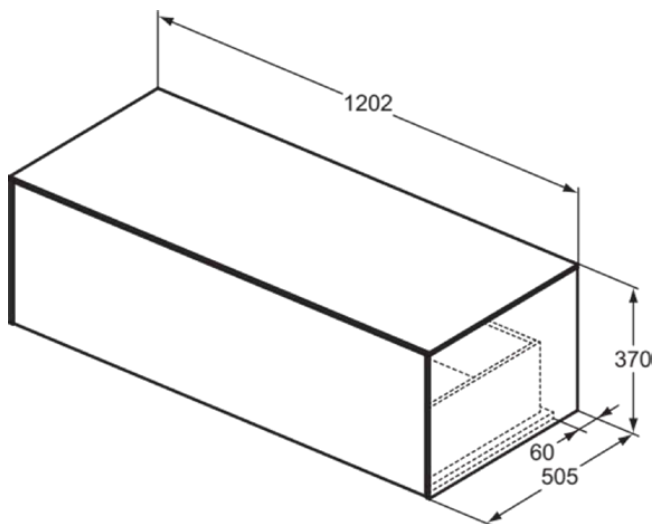

CONCA

T4314Y4

CONCA | Waschtisch-Unterschrank 1202x505x370 mm in eiche geflammt furnier, 1 Schublade | Grifflos, Vollauszug, Push-to-open, SoftClosing, Vormontiert, Nachhaltig gewonnenes Holz, Echtholz furnier

Bild & Zeichnung

Allgemeine Informationen

Produktkategorie:	Möbel
Produktart:	Waschtisch-Unterschrank
Marke:	Ideal Standard
Kollektion:	CONCA
Designer:	Palomba Serafini Associati
Colour:	Y4 - Eiche Geflammt Furnier
Oberflächenbeschaffenheit:	Matt
Höhe (mm):	370
Breite (mm):	1202
Ausladung (mm):	505
Befestigungsart:	Befestigungsset
Nettogewicht (kg):	41.00
EAN Code:	8014140463580