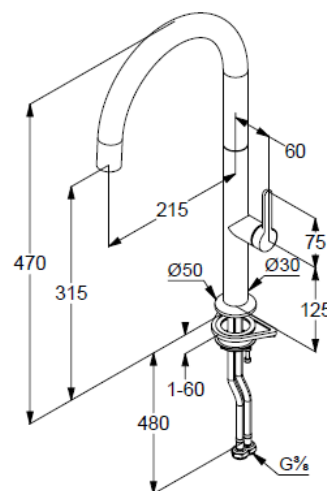

Technische Daten/ Technical Data

KLUDI-AUREA
Spültisch-Armatur
DN 15

Artikel- Nr.: 55803N575

Oberfläche:
N5 Stainless Brushed Nickel PVD

Artikeltext
Hersteller KLUDI GmbH & Co. KG
Typ: KLUDI-AUREA
Spültisch-Armatur
Artikel- Nr.: 55803N575

Spültisch-Armatur
Einhebelmischer
1-Loch Montage
geschlossener Hebel, Metall
seitliche Betätigung
Strahlregler M24
Keramik-Kartusche
Durchflussmenge bei 3 bar 6,5 l/min.
schwenkbarer Auslauf (360°)
flexible Druckschläuche G3/8 DVGW zugelassen
Schaftbefestigung

Produktabbildung/ Product picture

Maßzeichnung/ Dimensional drawing

Durchfluss/ Flow rate