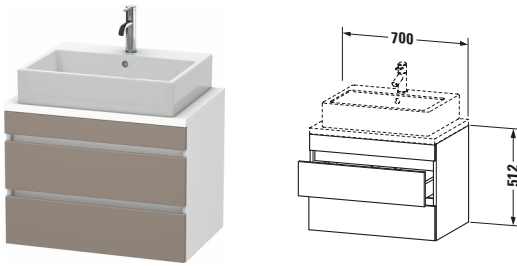

Konsolenwaschtischunterbau wandhängend

Basis Angaben	
Langbezeichnung	Duravit DuraStyle Konsolenwaschtischunterbau wandhängend, Basalt Matt, Rechteckig, Anzahl Schubkästen: 2 – DS530604318

Spezifikationen	
Anzahl Schubkästen	2
Für Anzahl Waschtische	1
Compact	✓
Montagegrad	Montiert

Waschplatz	
Position Becken	Mitte

Montage	
Montageart	Konsolenmontage / Wandhängend / Wandmontage

Farbe	
Farbwert	Basalt
Glanzgrad	Matt

Front	
Farbwert Front	Basalt
Glanzgrad Front	Matt

Korpus	
Glanzgrad Korpus	Matt
Material Korpus	Hochverdichtete Dreischicht-Holzspanplatte
Oberfläche Korpus	Dekor

Griff	
Ausführung Griff	Grifflos

Features	
Inneneinteilung	Optional
Selbsteinzug mit Dämpfung	✓
Siphonausschnitt	✓
Schürze	✓

Lieferumfang	
Montage	
Inkl. Befestigungsmaterial	✓
Technische Dokumentation	
Inkl. Montageanleitung	digital und gedruckt

Vermaßung	
Breite / Länge	700 mm
Höhe	512 mm
Tiefe / Breite	478 mm
Min. Wandabstand	20 mm

Passende Produkte	
Passende Artikel	
	Raumsparsiphon # 005076 Universal
	Inneneinteilung # UV9846 Universal

Notwendige Artikel	
	Konsole # DS101C DuraStyle
	Konsole # DS105C DuraStyle
	Konsole # DS100C DuraStyle
	Konsole # DS104C DuraStyle