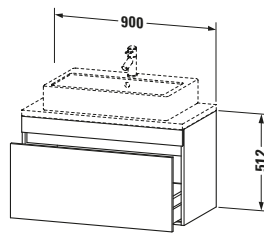

Konsolenwaschtischunterbau wandhängend

Basis Angaben	
Langbezeichnung	Duravit DuraStyle Konsolenwaschtischunterbau wandhängend, Basalt Matt, Rechteckig, Anzahl Auszüge: 1 – DS530304343

Spezifikationen	
Anzahl Auszüge	1
Für Anzahl Waschtische	1
Compact	✓
Montagegrad	Montiert

Waschplatz	
Position Becken	Mitte

Montage	
Montageart	Konsolenmontage / Wandhängend / Wandmontage

Farbe	
Farbwert	Basalt
Glanzgrad	Matt

Front	
Farbwert Front	Basalt
Glanzgrad Front	Matt

Korpus	
Glanzgrad Korpus	Matt
Material Korpus	Hochverdichtete Dreischicht-Holzspanplatte
Oberfläche Korpus	Dekor

Griff	
Ausführung Griff	Grifflos

Features	
Inneneinteilung	Optional
Selbsteinzug mit Dämpfung	✓

Lieferumfang	
Montage	
Inkl. Befestigungsmaterial	✓
Technische Dokumentation	
Inkl. Montageanleitung	digital und gedruckt

Logistik	
Artikelgewicht	22,8 kg

Verkaufsverpackung	
Art Verkaufsverpackung	Karton
Menge / Verkaufsverpackung	1 Stk.
Ab Werk verpackt	✓
Breite Verkaufsverpackung inkl. Artikel	615 mm
Höhe Verkaufsverpackung inkl. Artikel	1060 mm
Tiefe Verkaufsverpackung inkl. Artikel	550 mm
Gewicht Verkaufsverpackung inkl. Artikel	27 kg
Anzahl Packstücke	1

Vermaßung	
Breite / Länge	900 mm
Höhe	512 mm
Tiefe / Breite	478 mm
Min. Wandabstand	20 mm

Passende Produkte	
Passende Artikel	
	Raumsparophon # 005076 Universal
	Inneneinteilung # UV9846 Universal

Notwendige Artikel	
	Konsole # DS101C DuraStyle
	Konsole # DS105C DuraStyle
	Konsole # DS100C DuraStyle
	Konsole # DS104C DuraStyle

Weitere Informationen finden Sie hier

<https://pro.duravit.de/p/DS530304343>