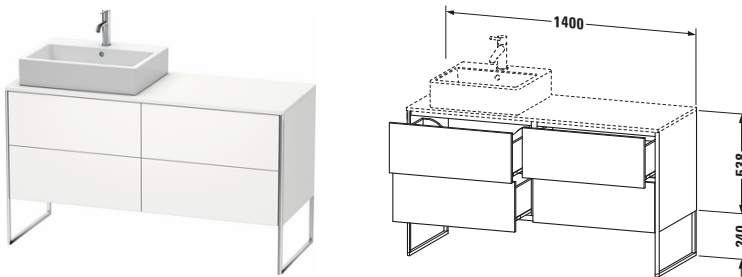

Konsolenwaschtischunterbau bodenstehend

Basis Angaben	
Langbezeichnung	Duravit XSquare Konsolenwaschtischunterbau bodenstehend, Weiß Seidenmatt, Rechteckig, Anzahl Ausschnitte: 1, Anzahl Auszüge: 4, Tip-on Technik – XS4923L3636

Spezifikationen	
Anzahl Ausschnitte	1
Anzahl Auszüge	4
Für Anzahl Waschtische	1
Montagegrad	Teilweise montiert
Tür	
Türanschlag	Links
Waschplatz	
Position Becken	Links
Montage	
Montageart	Bodenstehend / Wandmontage
Farbe	
Farbwert	Weiß
Glanzgrad	Seidenmatt
Front	
Farbwert Front	Weiß
Glanzgrad Front	Seidenmatt
Korpus	
Glanzgrad Korpus	Seidenmatt
Material Korpus	Hochverdichtete MDF-Platte
Oberfläche Korpus	Lack
Griff	
Ausführung Griff	Grifflos
Profil	
Farbe Profil	Chrom
Glanzgrad Profil	Hochglanz
Material Profil	Aluminium

Features	
Tip-on Technik	✓
Einrichtungssystem	Optional
Integrierter Höhenausgleich	✓
Selbsteinzug mit Dämpfung	✓

Lieferumfang	
Inkl. Fußgestell	✓
Montage	
Inkl. Befestigungsmaterial	✓
Technische Dokumentation	
Inkl. Montageanleitung	digital und gedruckt

Vermaßung	
Breite / Länge	1400 mm
Höhe	778 mm
Tiefe / Breite	548 mm
Min. Wandabstand	0 mm

Passende Produkte

Passende Artikel	
	Raumsparsiphon # 005076 Universal
	Einrichtungssystem Set # UV0502 Universal
	Einrichtungssystem Set # UV0511 Universal
	Konsole # XS060G XSquare
	Konsole # XS061G XSquare