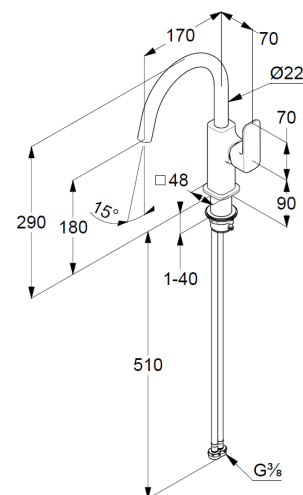

Waschtisch-Einhandmischer

Artikel- Nr.: 420280575

Waschtisch-Armatur

Einhebelmischer

1-Loch Montage

geschlossener Hebel, Metall

seitliche Betätigung

schwenkbarer Auslauf (360°)

Strahlregler M18,5 PCA

Keramik-Kartusche mit Heißwasserbegrenzung

Durchflussmenge bei 3 bar 4,5 l/min.

flexible Druckschläuche G3/8 DVGW zugelassen

Schaftbefestigung

EU-Taxonomie: max. 6 l/min. -

wesentlicher Beitrag (SC) möglich

Produktabbildung/ Product picture

Maßzeichnung/ Dimensional drawing

Durchfluss/ Flow rate